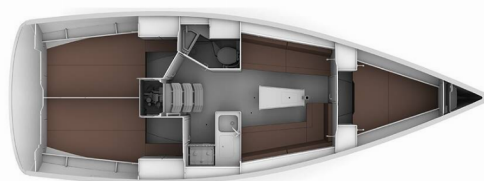

BAVARIA CRUISER 34

Arizona

Plachetnica Bavaria Cruiser 34 „Arizona“, postavená v roku 2017, kotví v ACI Marina Vodice, - Chorvátsko . Jachta má 3 kajút, môže ubytovať 6 + 2 osôb a disponuje 1 toaletami/sprchami.