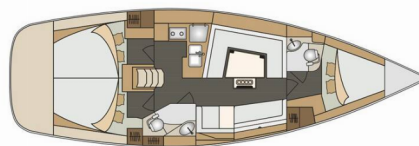

ELAN IMPRESSION 40

Lyra

Plachetnica Elan Impression 40 „Lyra“, postavená v roku 2017, kotví v Sukosan, D-Marin Dalmacija Marina, - Chorvátsko .

Jachta má 3 kajút, môže ubytovať 6 + 2 osôb a disponuje 2 toaletami/sprchami.

Lyra

Rok Výroby

2017

Dĺžka

11.90 m

Kabíny

3

Lôžka

6 + 2

WC/Sprcha

2

ŠTANDARDNÉ VYBAVENIE JACHTY

Elektronika

Solárne panely (175x2)

Interiér

Zasúvací stôl v salóne (Double bed)