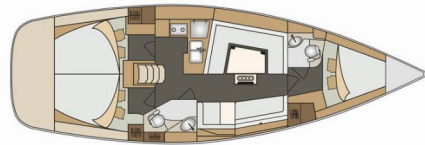

# ELAN IMPRESSION 40

Lyra

Plachetnica Elan Impression 40 „Lyra“, postavená v roku 2017, kotví v Sukosan, D-Marin Dalmacija Marina, - Chorvátsko .

Jachta má 3 kajút, môže ubytovať 6 + 2 osôb a disponuje 2 toaletami/sprchami.

## ŠTANDARDNÉ VYBAVENIE JACHTY

Elektronika

Solárne panely (175x2)

Interiér

Zasúvací stôl v salóne (Double bed)

Lodná kuchyňa

Chladnička

Navigácia