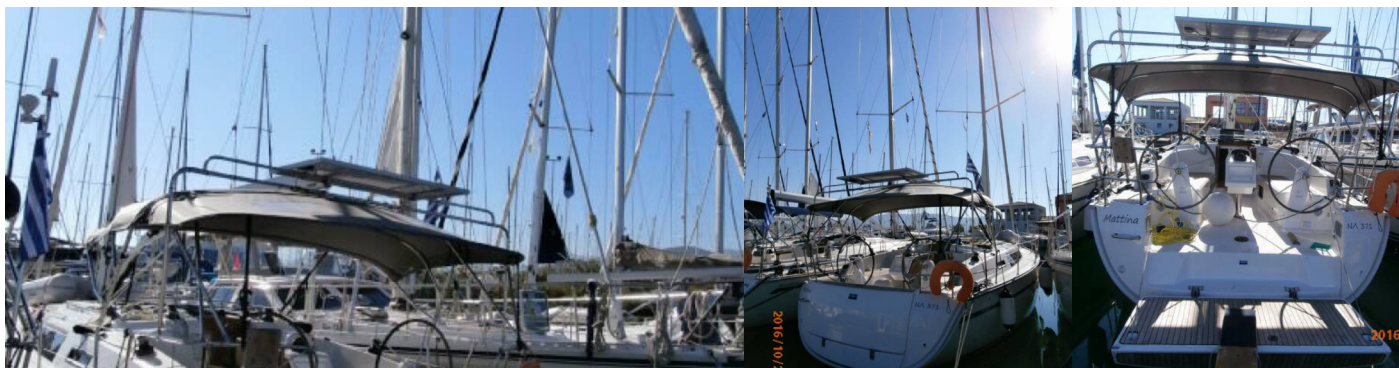

CENA / TYŻDNE

07.11. - 14.11.2026

1.550 €

14.11. - 21.11.2026

1.550 €

21.11. - 28.11.2026

1.550 €

28.11. - 05.12.2026

1.550 €

05.12. - 12.12.2026

1.550 €

12.12. - 19.12.2026

1.550 €

19.12. - 26.12.2026

1.550 €

WEB

najachty.pl

TELEFÓN

+48 882 071 532

E-MAIL

biuro@najachty.pl

NAJACHTY

ul. Pi. Świętej Małgorzaty 1-2/42B, 58-100, Świdnica, Polsko