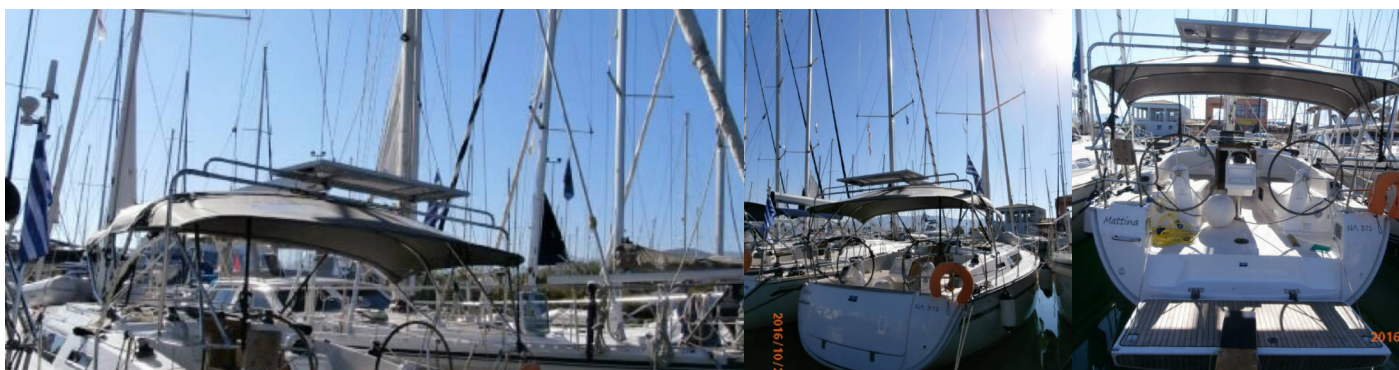

CENA / TYŻDNE

05.12. - 12.12.2026

1.550 €

12.12. - 19.12.2026

1.550 €

19.12. - 26.12.2026

1.550 €

WEB

najachty.pl

TELEFÓN

+48 882 071 532

E-MAIL

biuro@najachty.pl

NAJACHTY

ul. Pi. Świętej Małgorzaty 1-2/42B, 58-100, Świdnica, Polsko