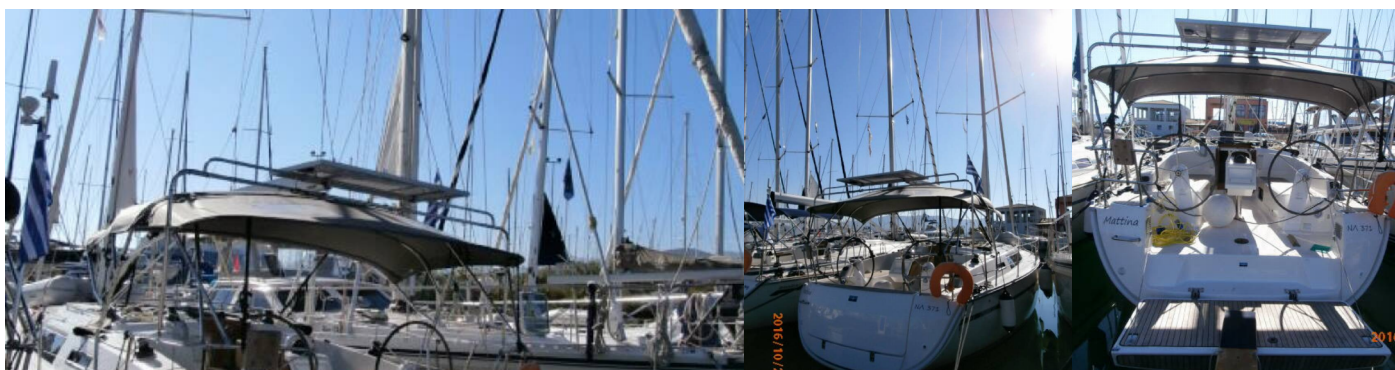

CENA / TYŻDNE

16.05. - 23.05.2026 Rezervované	23.05. - 30.05.2026 2.150 €	30.05. - 06.06.2026 2.150 €	06.06. - 13.06.2026 2.150 €
13.06. - 20.06.2026 Rezervované	20.06. - 27.06.2026 2.650 €	27.06. - 04.07.2026 Rezervované	04.07. - 11.07.2026 2.650 €
11.07. - 18.07.2026 2.650 €	18.07. - 25.07.2026 2.650 €	25.07. - 01.08.2026 2.650 €	01.08. - 08.08.2026 3.250 €
08.08. - 15.08.2026 3.250 €	15.08. - 22.08.2026 Rezervované	22.08. - 29.08.2026 2.650 €	29.08. - 05.09.2026 2.650 €
05.09. - 12.09.2026 2.650 €	12.09. - 19.09.2026 2.150 €	19.09. - 03.10.2026 Rezervované	03.10. - 10.10.2026 1.700 €
10.10. - 17.10.2026 1.700 €	17.10. - 24.10.2026 1.550 €	24.10. - 31.10.2026 1.550 €	31.10. - 07.11.2026 1.550 €
07.11. - 14.11.2026 1.550 €	14.11. - 21.11.2026 1.550 €	21.11. - 28.11.2026 1.550 €	28.11. - 05.12.2026 1.550 €

WEB

najachty.pl

TELEFÓN

+48 882 071 532

E-MAIL

biuro@najachty.pl

NAJACHTY

ul. Pi. Świętej Małgorzaty 1-2/42B, 58-100, Świdnica, Polska