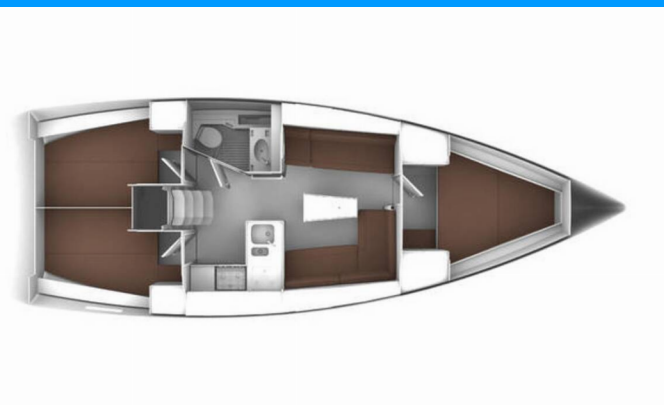

BAVARIA CRUISER 37

Lydia

Plachetnica Bavaria Cruiser 37 „Lydia“, postavená v roku 2017, kotví v Kos, Kos Marina, - Grécko. Jachta má 3 kajút, môže ubytovať 6 + 2 osôb a disponuje 1 toaletami/sprchami.

ŠPECIFIKÁCIE JACHTY

Rok Výroby

2017

Dĺžka

11.30 m

Kabíny

3

Lôžka

6 + 2