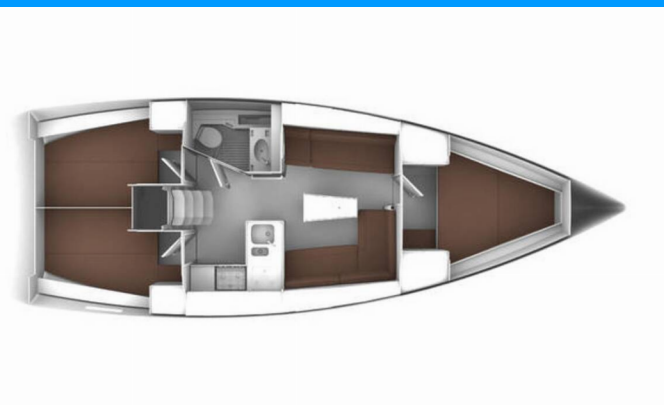

# BAVARIA CRUISER 37

Lydia

Plachetnica Bavaria Cruiser 37 „Lydia“, postavená v roku 2017, kotví v Kos, Kos Marina, - Grécko. Jachta má 3 kajút, môže ubytovať 6 + 2 osôb a disponuje 1 toaletami/sprchami.

**Lydia**

Rok Výroby

**2017**

Dĺžka

**11.30 m**

Kabíny

**3**

Lôžka