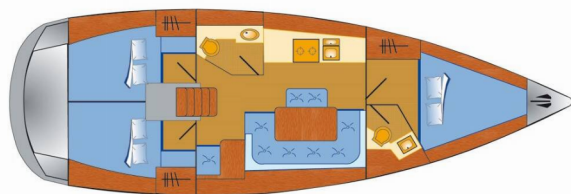

BAVARIA CRUISER 41

Raven

Plachetnica Bavaria Cruiser 41 „Raven“, postavená v roku 2016, kotví v Pula – Marina Veruda, Pula – Chorvátsko . Jachta má 3 kajút, môže ubytovať 6 + 1 osôb a disponuje 2 toaletami/sprchami.

Raven

Rok Výroby

2016

Dĺžka

12.35 m

Kabíny

3

Lôžka