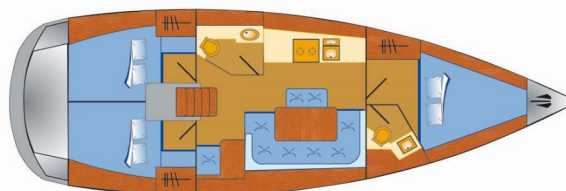

# BAVARIA CRUISER 41

Raven

Plachetnica Bavaria Cruiser 41 „Raven“, postavená v roku 2016, kotví v Pula – Marina Veruda, Pula – Chorvátsko . Jachta má 3 kajút, môže ubytovať 6 + 1 osôb a disponuje 2 toaletami/sprchami.