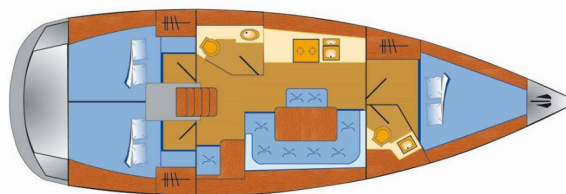

BAVARIA CRUISER 41

Raven

Plachetnica Bavaria Cruiser 41 „Raven“, postavená v roku 2016, kotví v Pula – Marina Veruda, Pula – Chorvátsko . Jachta má 3 kajút, môže ubytovať 6 + 1 osôb a disponuje 2 toaletami/sprchami.