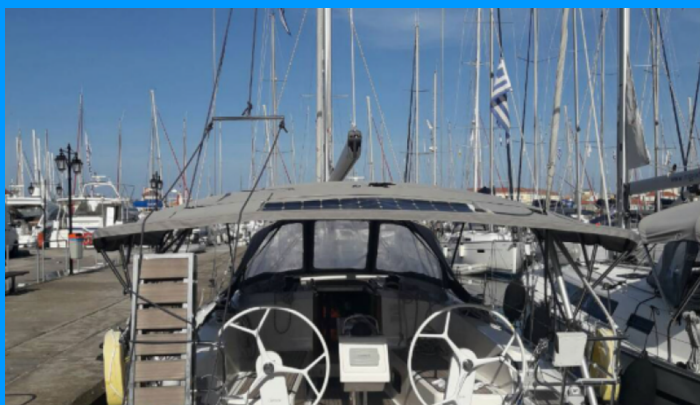

BAVARIA CRUISER 41

Quintessa

Plachetnica Bavaria Cruiser 41 „Quintessa“, postavená v roku 2017, kotví v Lefkas, D-Marin, Lefkas - Grécko. Jachta má 3 kajút, môže ubytovať 6 + 1 osôb a disponuje 2 toaletami/sprchami.

ŠPECIFIKÁCIE JACHTY

Základňa Prenájmu

Lefkas, D-Marin, Grécko

ID Jachty

1151

Značka

Bavaria Yachtbau

Názov