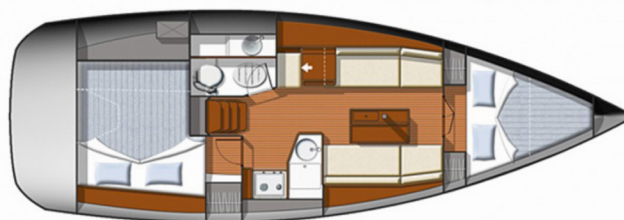

SUN ODYSSEY 33I

Omega

Plachetnica Sun Odyssey 33i „Omega“, postavená v roku 2013, kotví v Corfu, Gouvia Marina, Korfu - Grécko. Jachta má 2 kajúty, môže ubytovať 4 + 2 osôb a disponuje 1 toaletami/sprchami.

Paluba

Bimini, Bocmanská sedačka (Bosun´s chair safe seat), Elektrický kotevný vrátok, Hlavná kotva, Hlavný palubný kompas, Kúpací rebrík, Lodný mostík / lávka, Nafukovací čln, Prívesný motor, Sprayhood, Stolík v kokpíte, Vonkajšia sprcha na korme