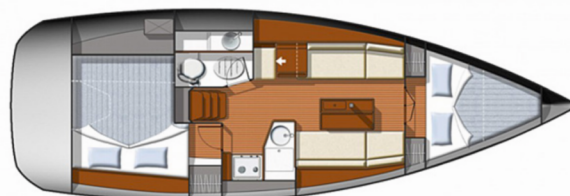

SUN ODYSSEY 33i

Britannia

Plachetnica Sun Odyssey 33i „Britannia“, postavená v roku 2014, kotví v Corfu, Gouvia Marina, Korfu - Grécko. Jachta má 2 kajúty, môže ubytovať 4 + 2 osôb a disponuje 1 toaletami/sprchami.

Britannia

Rok Výroby

2014

Dĺžka

9.96 m

Kabíny

2

Lôžka

Paluba

Bimini, Bocmanská sedačka (Bosun´s chair safe seat), Elektrický kotevný vrátok, Hlavná kotva, Hlavný palubný kompas, Kúpací rebrík, Lodný mostík / lávka, Nafukovací čln, Privesný motor, Sprayhood, Stolič v kokpíte, Vonkajšia sprcha na korme