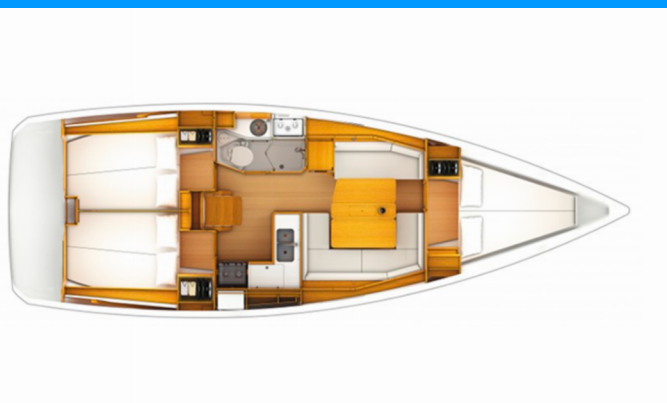

SUN ODYSSEY 389

Geneva

Plachetnica Sun Odyssey 389 „Geneva“, postavená v roku 2016, kotví v Corfu, Gouvia Marina, Korfu - Grécko. Jachta má 3 kajút, môže ubytovať 6 + 2 osôb a disponuje 1 toaletami/sprchami.

ŠPECIFIKÁCIE JACHTY

Základňa Prenájmu

Corfu, Gouvia Marina, Grécko

ID Jachty

1136

Značka

Jeanneau

Názov

Geneva

Rok Výroby

2016

Dĺžka

11.75 m

Kabíny

3

Lôžka

6 + 2

WC/Sprcha

1

ŠTANDARDNÉ VYBAVENIE JACHTY

Bezpečnosť

Baterka, EPIRB-Distress radio beacons, Lekárnička, Nafukovací záchranný čln, Núdzová kormidelná páka, Odpadová vodná nádrž, Plávajúce svetlo, Sada náradia, Súprava na opravu, Tiesňový box so svetlicami, VHF rádio, Vlajky QNC, Záchranná podkova, Záchranné pásy (bezpečnostné harnessy), Záchranné vesty

Elektronika

Bildge čerpadlo – Elektrické, Zástrčka 220V, 12V

Interiér

Barometer, Convertible table in salon, Hodiny, Ventilátory v kabínach

Lodná kuchyňa

Chladnička, Kuchynské náčinie (kuchynské zariadenie, príbory), Plynové fľaše, Rúra, Rúra, Teplá voda

Navigácia

Autopilot, Ďalekohľad, Echolot/Hĺbkomer, Elektronické námorné mapy, GPS, GPS mapový plotter, Navigačné / pozičné svetlá, Pilot book, Ručný kompas, Sprievodca prístavu, Wind/speed/depth instruments, Windex, Zoznam majákov

Paluba

Bimini, Bocmanská sedačka (Bosun´s chair safe seat), Elektrický kotevný vrátok, Hlavná kotva, Hlavný palubný kompas, Kúpací rebrík, Lodný mostík / lávka, Nafukovací čln, Prívesný motor, Sprayhood, Stolička v kokpíte, Vonkajšia sprcha na korme

Pohodlie

Postelňa bielizeň, Uteráky

Zábava

Potápačská maska (+ flippers), Rádio mp3 prehrávač, Vonkajšie reproduktory