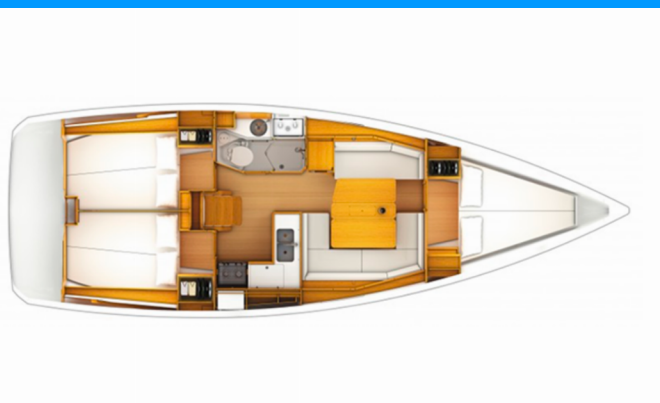

SUN ODYSSEY 389

Verona

Plachetnica Sun Odyssey 389 „Verona“, postavená v roku 2016, kotví v Corfu, Gouvia Marina, Korfu - Grécko. Jachta má 3 kajúty, môže ubytovať 6 + 2 osôb a disponuje 1 toaletami/sprchami.

Verona

Rok Výroby

2016

Dĺžka

11.75 m

Kabíny

3

Lôžka

Paluba

Bimini, Bocmanská sedačka (Bosun´s chair safe seat), Elektrický kotevný vrátok, Hlavná kotva, Hlavný palubný kompas, Kúpací rebrík, Lodný mostík / lávka, Nafukovací čln, Prívesný motor, Sprayhood, Stolička v kokpíte, Vonkajšia sprcha na korme