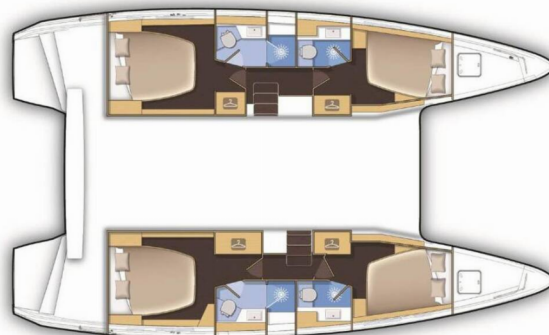

LAGOON 42

Galapagos

Katamarán Lagoon 42 „Galapagos“, postavená v roku 2017, kotví v Šolta – Rogáč, – Chorvátsko . Jachta má 4 + 1 kajút, môže ubytovať 10 + 1 osôb a disponuje 4 + 1 toaletami/sprchami.

Version 4 cabins / 4 cabin version

Galapagos

Rok Výroby

2017

Dĺžka

12.80 m

Kabíny

4 + 1

Lôžka