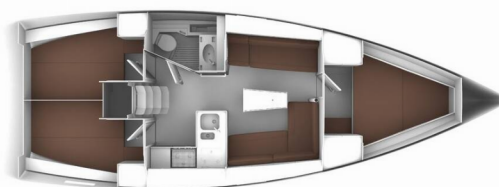

BAVARIA CRUISER 37

Smiley

Plachetnica Bavaria Cruiser 37 „Smiley“, postavená v roku 2017, kotví v ACI Marina Split, Split - Chorvátsko . Jachta má 3 kajút, môže ubytovať 6 + 2 osôb a disponuje 1 toaletami/sprchami.

Smiley

Rok Výroby

2017

Dĺžka

11.30 m

Kabíny

3

Lôžka