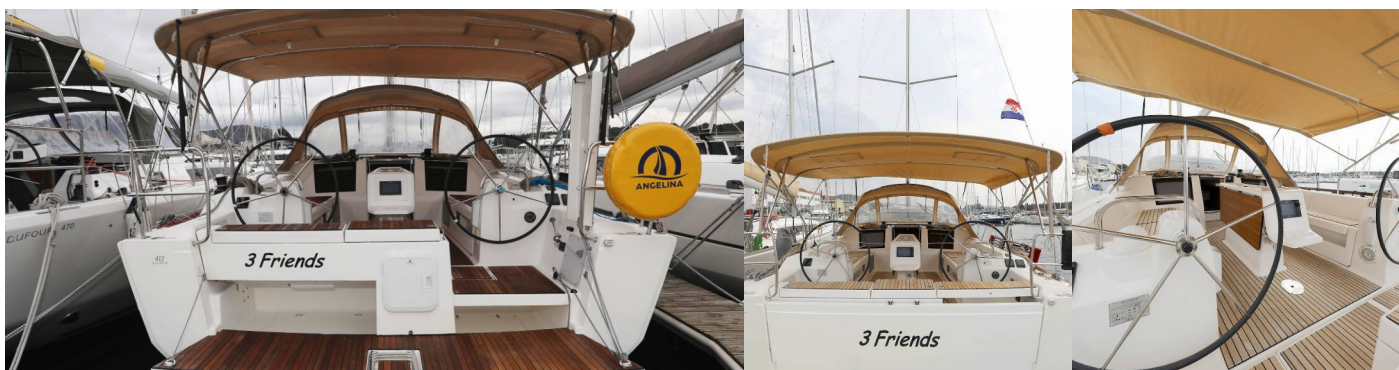

CENA / TYŻDNE

07.11. - 14.11.2026

1.120 € ~~1.600 €~~

15.11. - 31.12.2026

Rezervované

01.01. - 05.03.2027

Rezervované

WEB

najachty.pl

TELEFÓN

+48 882 071 532

E-MAIL

biuro@najachty.pl

NAJACHTY

ul. Pi. Świętej Małgorzaty 1-2/42B, 58-100, Świdnica, Polsko