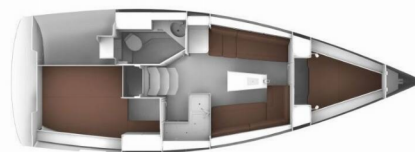

BAVARIA CRUISER 34

Saga

Plachetnica Bavaria Cruiser 34 „Saga“, postavená v roku 2018, kotví v Marina Zadar (ex. Tankercomerc), Zadar - Chorvátsko . Jachta má 2 kajút, môže ubytovať 4 + 2 osôb a disponuje 1 toaletami/sprchami.

Saga

Rok Výroby

2018

Dĺžka

9.99 m

Kabíny

2

Lôžka

Paluba

Bimini, Bocmanská sedačka (Bosun´s chair safe seat), Čierna guľa, Čierny kužel, Elektrický kotevný vrátoč, Fendre, Hadica na vodu, Hawser, Hlavná kotva (Jambo 16 kg), Impeller, klinový remeň, olejový filter, Kanister na naftu, Kanister na vodu, Kotevné lano, Kúpacia platforma, Lodný mostík / lávka (wood), Muringový hák, Nafukovací čln, Otočné kovanie kotvy, Plastové vedro, Pumpa na nafukovací čln, Reflektory / Svetlomety, Rezervná kotva (Auxiliary anchor), Round/globular fender, Sprayhood, Spring line, Stolič v kokpitu, Súprava pre opravu nafukovacieho člna, Tíkový kokpit, Vonkajšia sprcha na korme, Vyvážovacie laná