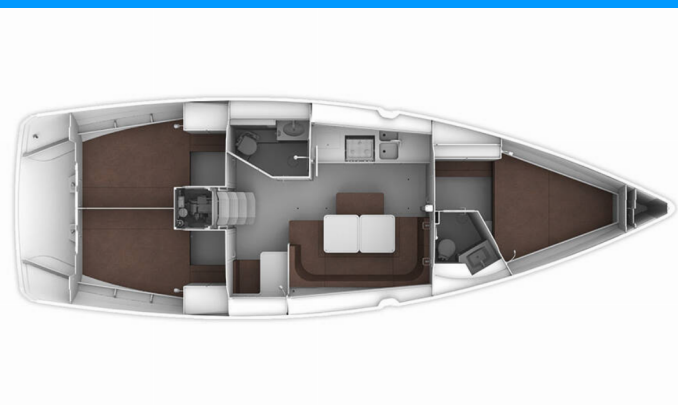

BAVARIA CRUISER 41

MH 76

Plachetnica Bavaria Cruiser 41 „MH 76“, postavená v roku 2017, kotví v Murter – Marina Hramina, – Chorvátsko . Jachta má 3 kajút, môže ubytovať 6 + 1 osôb a disponuje 2 toaletami/sprchami.

MH 76

Rok Výroby

2017

Dĺžka

12.35 m

Kabíny

3

Lôžka