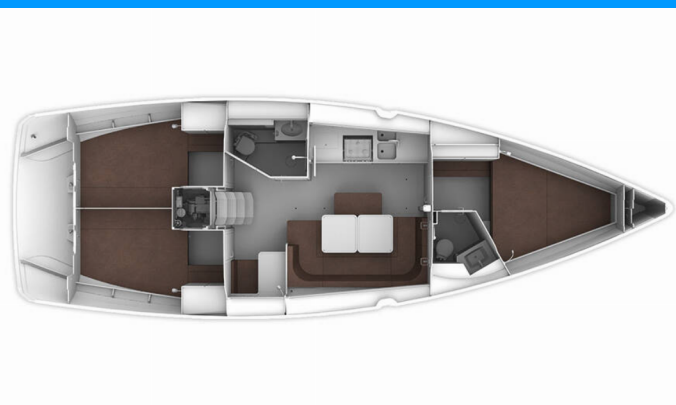

BAVARIA CRUISER 41

MH 73

Plachetnica Bavaria Cruiser 41 „MH 73“, postavená v roku 2017, kotví v Murter - Marina Hramina, - Chorvátsko . Jachta má 3 kajút, môže ubytovať 6 + 1 osôb a disponuje 2 toaletami/sprchami.