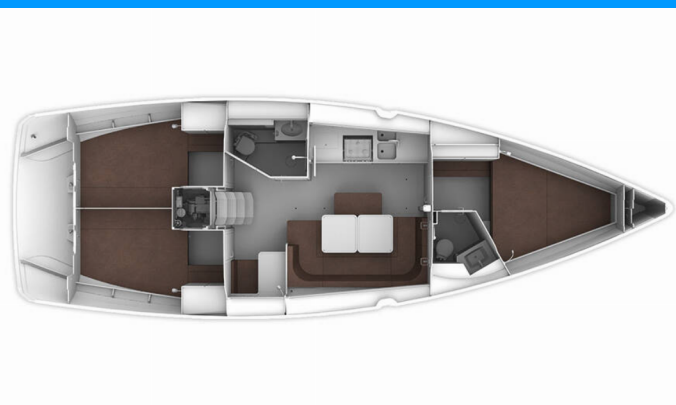

BAVARIA CRUISER 41

MH 72

Plachetnica Bavaria Cruiser 41 „MH 72“, postavená v roku 2017, kotví v Murter - Marina Hramina, - Chorvátsko . Jachta má 3 kajút, môže ubytovať 6 + 1 osôb a disponuje 2 toaletami/sprchami.

MH 72

Rok Výroby

2017

Dĺžka

12.35 m

Kabíny

3

Lôžka