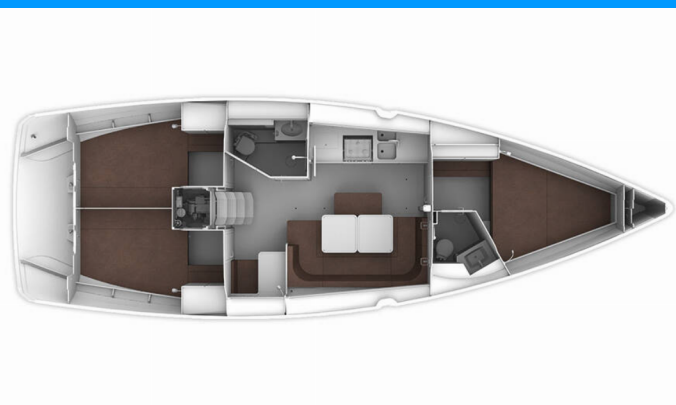

# BAVARIA CRUISER 41

MH 72

Plachetnica Bavaria Cruiser 41 „MH 72“, postavená v roku 2017, kotví v Murter – Marina Hramina, – Chorvátsko . Jachta má 3 kajút, môže ubytovať 6 + 1 osôb a disponuje 2 toaletami/sprchami.