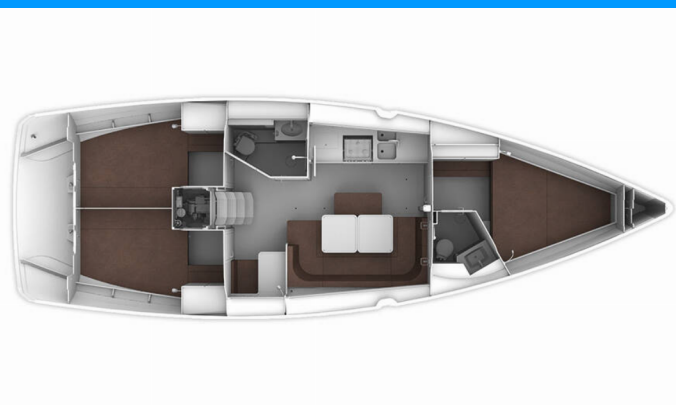

BAVARIA CRUISER 41

MH 71

Plachetnica Bavaria Cruiser 41 „MH 71“, postavená v roku 2017, kotví v Murter – Marina Hramina, – Chorvátsko . Jachta má 3 kajút, môže ubytovať 6 + 1 osôb a disponuje 2 toaletami/sprchami.