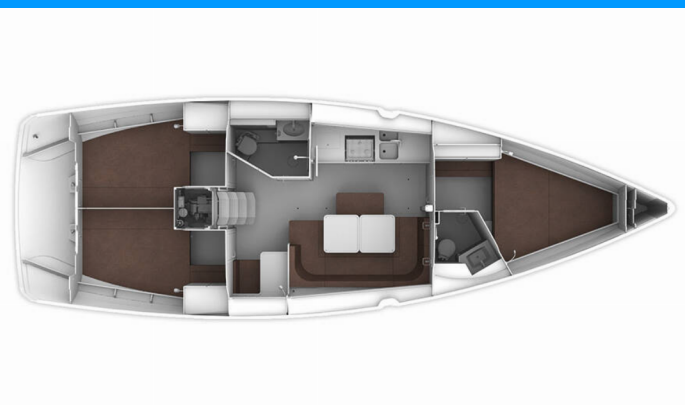

# BAVARIA CRUISER 41

MH 70

Plachetnica Bavaria Cruiser 41 „MH 70“, postavená v roku 2017, kotví v Murter – Marina Hramina, – Chorvátsko. Jachta má 3 kajút, môže ubytovať 6 + 1 osôb a disponuje 2 toaletami/sprchami.