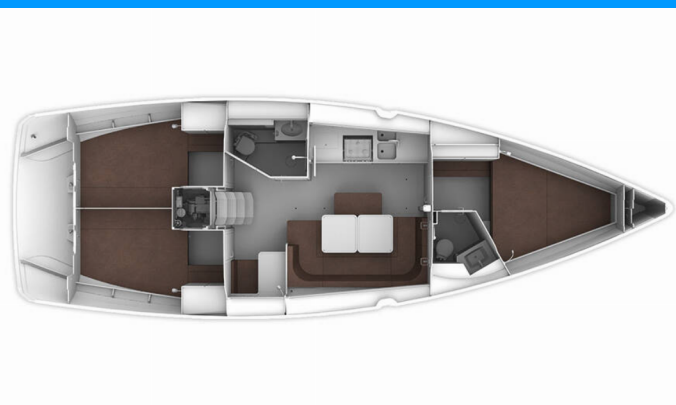

BAVARIA CRUISER 41

MH 70

Plachetnica Bavaria Cruiser 41 „MH 70“, postavená v roku 2017, kotví v Murter – Marina Hramina, – Chorvátsko. Jachta má 3 kajút, môže ubytovať 6 + 1 osôb a disponuje 2 toaletami/sprchami.

MH 70

Rok Výroby

2017

Dĺžka

12.35 m

Kabíny

3

Lôžka

Paluba

Bildge čerpadlo – Mechanické, Bimini, Bocmanská sedačka (Bosun´s chair safe seat), Elektrický kotevný vrátok, Fendre, Hadica na vodu, Hlavný palubný kompas, Impeller, Kanister na naftu, Kluky na vinšne, Kotva s reťazou, Kúpacia rebrík, Kúpacia platforma, Lievik na palivo, Lodný mostík / lávka, Muringový hák, Nafukovací čln, Náhradný motorový olej, Palubná kefa, Plastové vedro, Sprayhood, Stolič v kokpíte, Tíkový kokpit, Vonkajšia sprcha na korme, Vyvážovacie laná