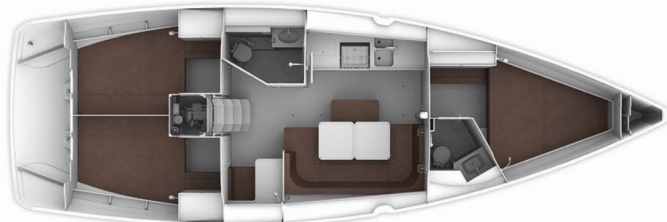

BAVARIA CRUISER 41

MH 69

Plachetnica Bavaria Cruiser 41 „MH 69“, postavená v roku 2017, kotví v Murter – Marina Hramina, – Chorvátsko . Jachta má 3 kajút, môže ubytovať 6 + 1 osôb a disponuje 2 toaletami/sprchami.