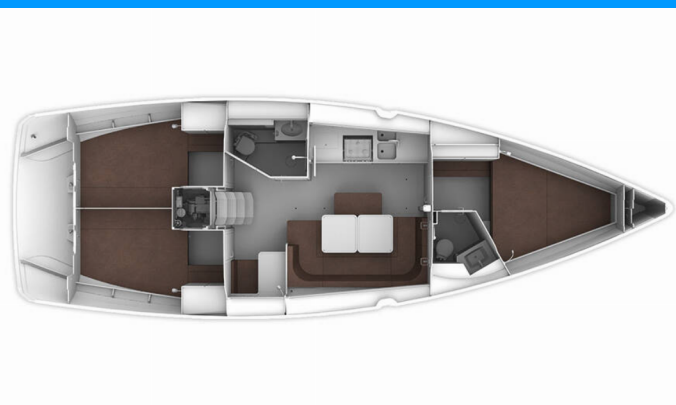

BAVARIA CRUISER 41

MH 68

Plachetnica Bavaria Cruiser 41 „MH 68“, postavená v roku 2017, kotví v Murter - Marina Hramina, - Chorvátsko . Jachta má 3 kajút, môže ubytovať 6 + 1 osôb a disponuje 2 toaletami/sprchami.

MH 68

Rok Výroby

2017

Dĺžka

12.35 m

Kabíny

3

Lôžka