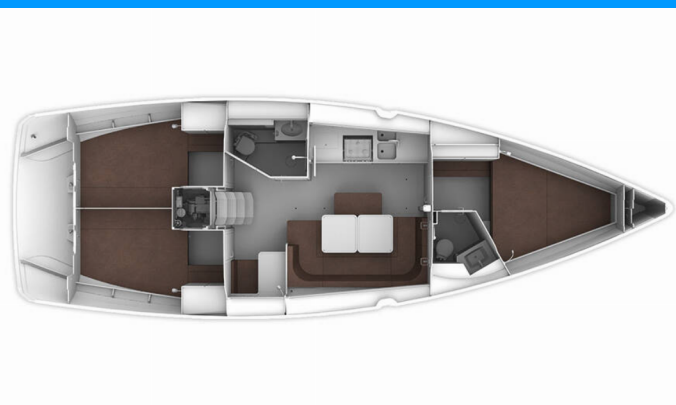

BAVARIA CRUISER 41

MH 68

Plachetnica Bavaria Cruiser 41 „MH 68“, postavená v roku 2017, kotví v Murter - Marina Hramina, - Chorvátsko . Jachta má 3 kajút, môže ubytovať 6 + 1 osôb a disponuje 2 toaletami/sprchami.

Paluba

Bildge čerpadlo – Mechanické, Bimini, Bocmanská sedačka (Bosun´s chair safe seat), Elektrický kotevný vrátok, Fendre, Hadica na vodu, Hlavný palubný kompas, Impeller, Kanister na naftu, Kluky na vinšne, Kotva s reťazou, Kúpacia rebrík, Kúpacia platforma, Lievik na palivo, Lodný mostík / lávka, Muringový hák, Nafukovací čln, Náhradný motorový olej, Palubná kefa, Plastové vedro, Sprayhood, Stolič v kokpíte, Tíkový kokpit, Vonkajšia sprcha na korme, Vyvážovacie laná