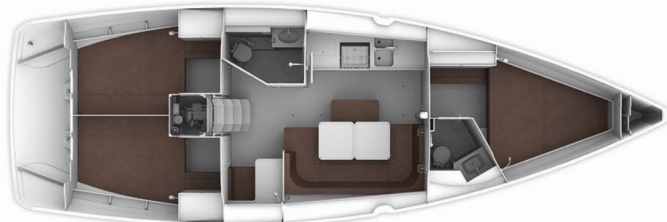

# BAVARIA CRUISER 41

MH 67

Plachetnica Bavaria Cruiser 41 „MH 67“, postavená v roku 2017, kotví v Murter – Marina Hramina, – Chorvátsko . Jachta má 3 kajút, môže ubytovať 6 + 1 osôb a disponuje 2 toaletami/sprchami.