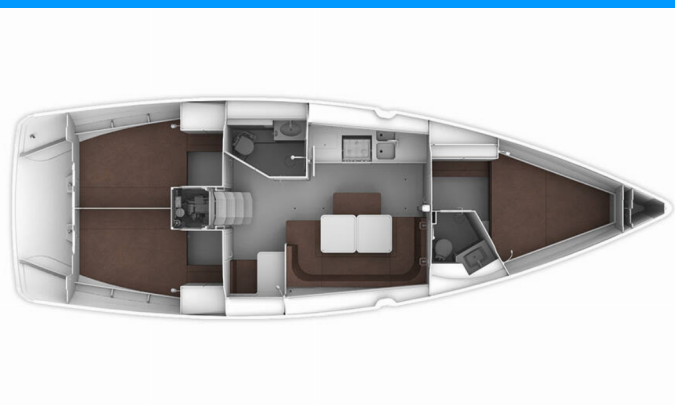

BAVARIA CRUISER 41

MH 67

Plachetnica Bavaria Cruiser 41 „MH 67“, postavená v roku 2017, kotví v Murter – Marina Hramina, – Chorvátsko . Jachta má 3 kajút, môže ubytovať 6 + 1 osôb a disponuje 2 toaletami/sprchami.

MH 67

Rok Výroby

2017

Dĺžka

12.35 m

Kabíny

3

Lôžka