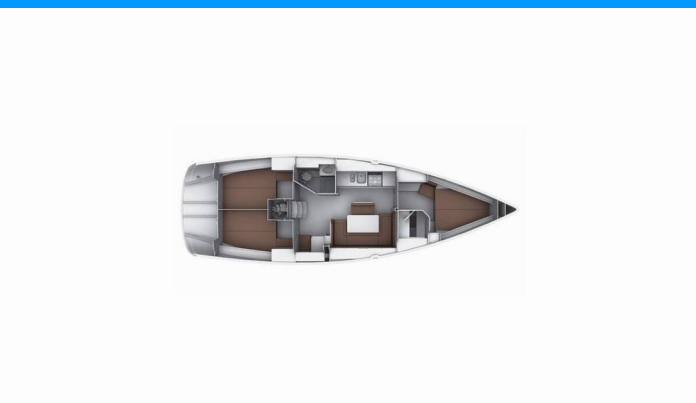

BAVARIA CRUISER 40

Spirit Of Styria

Plachetnica Bavaria Cruiser 40 „Spirit of Styria“, postavená v roku 2013, kotví v Primošten – Marina Kremik, – Chorvátsko . Jachta má 3 kajút, môže ubytovať 6 + 1 osôb a disponuje 2 toaletami/sprchami.

Spirit of Styria

Rok Výroby

2013

Dĺžka

12.35 m

Kabíny

3

Lôžka