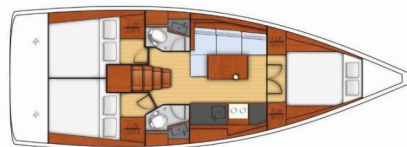

OCEANIS 38

Arsen

Plachetnica Oceanis 38 „Arsen“, postavená v roku 2016, kotví v ACI Marina Split, Split - Chorvátsko . Jachta má 3 kajút, môže ubytovať 6 + 2 osôb a disponuje 2 toaletami/sprchami.

ŠPECIFIKÁCIE JACHTY

Rok Výroby

2016

Dĺžka

11.50 m

Kabíny

3

Lôžka

6 + 2