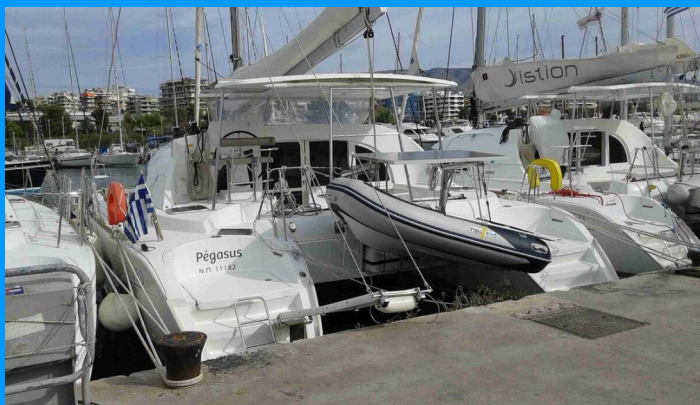

# LAGOON 380 S2

Pegasus

Katamarán Lagoon 380 S2 „Pegasus“, postavená v roku 2015, kotví v Rhodes New Marina, - Grécko. Jachta má 4 + 2 kajút, môže ubytovať 8 + 2 osôb a disponuje 2 toaletami/sprchami.

## ŠPECIFIKÁCIE JACHTY

Základňa Prenájmu

**Rhodes New Marina, Grécko**

ID Jachty

**1074**

Značka

**Lagoon-Bénéteau**

Názov