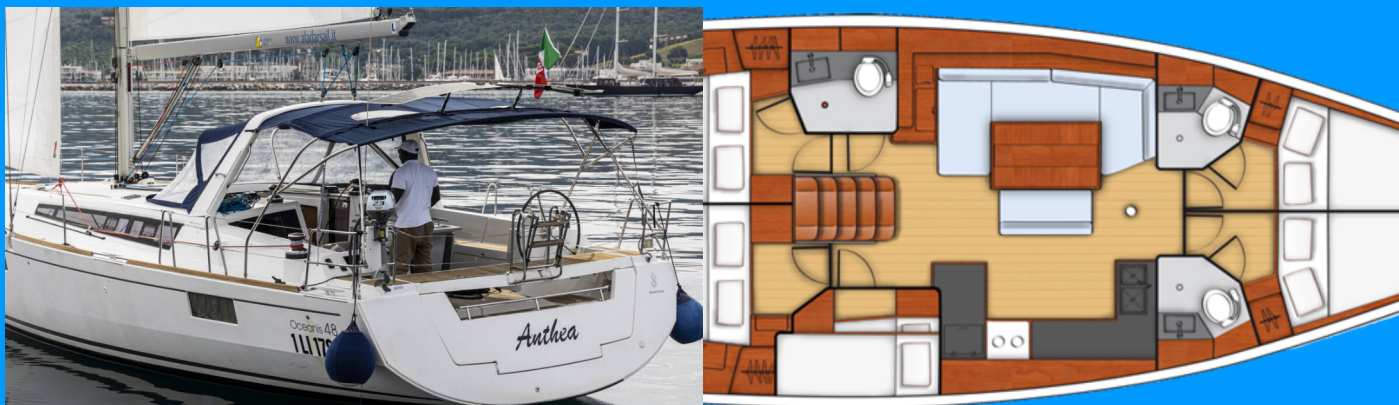

OCEANIS 48

Anthea

Plachetnica Oceanis 48 „Anthea“, postavená v roku 2015, kotví v Marina di Scarlino - Follonica, - Taliansko. Jachta má 5 kajút, môže ubytovať 10 + 2 osôb a disponuje 3 toaletami/sprchami.