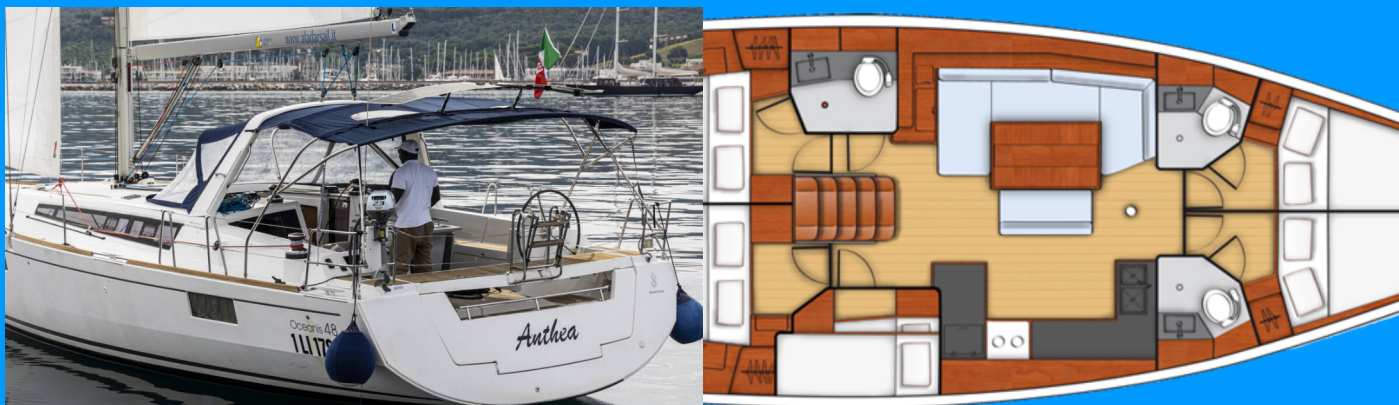

# OCEANIS 48

Anthea

Plachetnica Oceanis 48 „Anthea“, postavená v roku 2015, kotví v Marina di Scarlino - Follonica, - Taliansko. Jachta má 5 kajút, môže ubytovať 10 + 2 osôb a disponuje 3 toaletami/sprchami.