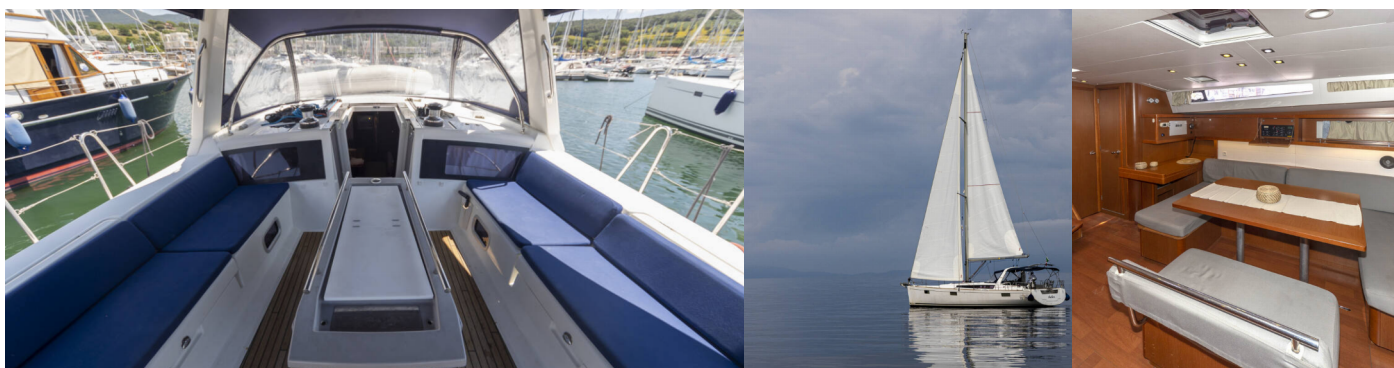

CENA / TYŻDNE

07.11. - 14.11.2026

2.718 € ~~3.020 €~~

14.11. - 21.11.2026

2.718 € ~~3.020 €~~

21.11. - 28.11.2026

2.718 € ~~3.020 €~~

28.11. - 05.12.2026

2.718 € ~~3.020 €~~

05.12. - 12.12.2026

2.718 € ~~3.020 €~~

12.12. - 19.12.2026

2.718 € ~~3.020 €~~

19.12. - 26.12.2026

2.718 € ~~3.020 €~~

WEB

najachty.pl

TELEFÓN

+48 882 071 532

E-MAIL

biuro@najachty.pl

NAJACHTY

ul. Pi. Świętej Małgorzaty 1-2/42B, 58-100, Świdnica, Polsko