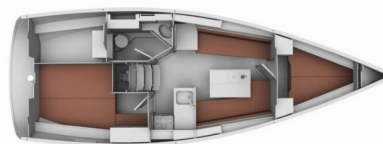

# BAVARIA CRUISER 32

Nici

Plachetnica Bavaria Cruiser 32 „Nici“, postavená v roku 2011, kotví v Poreč – Marina Vrsar, – Chorvátsko . Jachta má 2 kajút, môže ubytovať 4 osôb a disponuje 1 toaletami/sprchami.