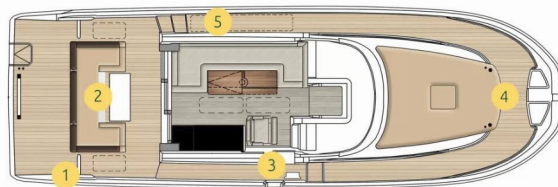

DELPHIA 10 SEDAN

Summer Kiss

Motorová jachta Delphia 10 Sedan „Summer Kiss“, postavená v roku 2025, kotví v ACI Marina Split, Split - Chorvátsko . Jachta má 2 kajút, môže ubytovať 4 + 1 osôb a disponuje 1 toaletami/sprchami.

ŠPECIFIKÁCIE JACHTY

Základňa Prenájmu

ACI Marina Split, Chorvátsko

ID Jachty

10322

Značka

Delphia Yachts

Názov

Summer Kiss

Rok Výroby

2025

Dĺžka

9.78 m

Kabíny

2

Lôžka

4 + 1

WC/Sprcha

1

ŠTANDARDNÉ VYBAVENIE JACHTY

Bezpečnosť

Flashlight, Hasiaci prístroj, Hmlový roh, Lekárnička, Požiarna sekera, Sada náradia, Signálne rakety a pochodne, Tiesňový box so svetlicami, Wire (shroud) cutter, Záchranná podkova, Záchranná vesta (detská), Záchranné pásy (bezpečnostné harnessy), Záchranné vesty, Záchranný čln

Elektronika

Bojler, Invertor, Kúrenie, Prípojka pobrežného napájania, Servisné batérie, USB sockets

Interiér

Čalúnenie, Curtains, Elektrické WC, Nepriame osvetlenie v kabínach a salóne, Okolité osvetlenie, Roller blinds, Rozkladací stôl

Lodná kuchyňa

Chladnička, Digestor, Drez, Kuchynské náčinie (kuchynské zariadenie, príbory), Rúra, Teplá voda

Navigácia

Autopilot, Bow thruster, Chorvátska vlajka, Ďalekohľad, Depthsounder, Námorné mapy, Odpichovadlo, námorná mapa, Radarový odrážač, Ručný kompas, Stern thruster, Trojuholníky

Paluba

Čierny kužel, Elektrický kotevný vrátok, Fendre, Hadica na vodu, Kanister na vodu, Kotva, Lievik na palivo, Mooring Cleats, Muringový hák, Nafukovací čln, Palubná kefa, Plastové vedro, Rezervná kotva (Auxiliary anchor), Stolík v kokpíte, Vodná kotva, Vyvážovacie laná

Pohodlie

Postelhá bielizeň a uteráky, Sieť proti komárom, Svetlá na čítanie v kabíne, Vankúše do kokpitu

Zábava

Fusion radio, Wireless charger