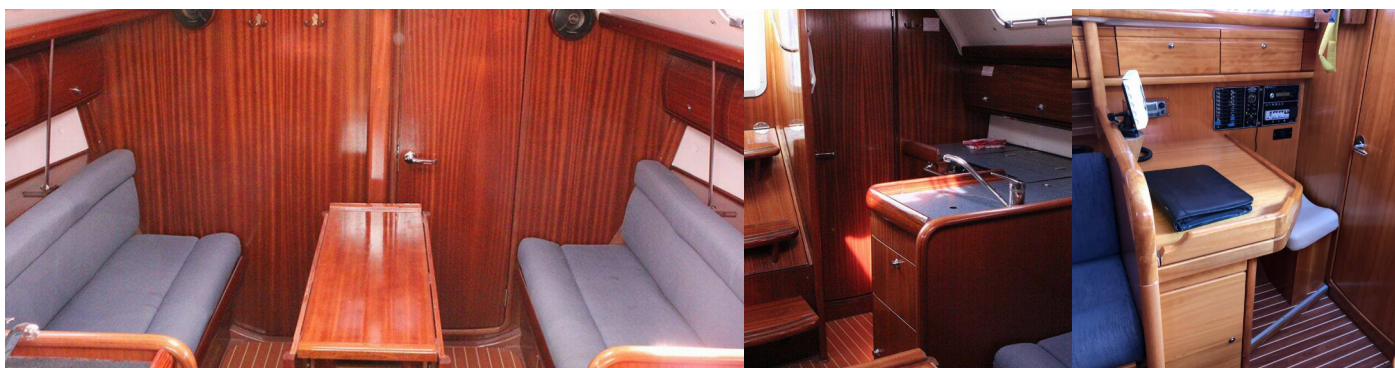

CENA / TYŻDNE

07.11. - 14.11.2026

600 € ~~800 €~~

14.11. - 21.11.2026

600 € ~~800 €~~

21.11. - 28.11.2026

600 € ~~800 €~~

28.11. - 05.12.2026

600 € ~~800 €~~

05.12. - 12.12.2026

600 € ~~800 €~~

12.12. - 19.12.2026

600 € ~~800 €~~

19.12. - 26.12.2026

600 € ~~800 €~~

WEB

najachty.pl

TELEFÓN

+48 882 071 532

E-MAIL

biuro@najachty.pl

NAJACHTY

ul. Pi. Świętej Małgorzaty 1-2/42B, 58-100, Świdnica, Polsko