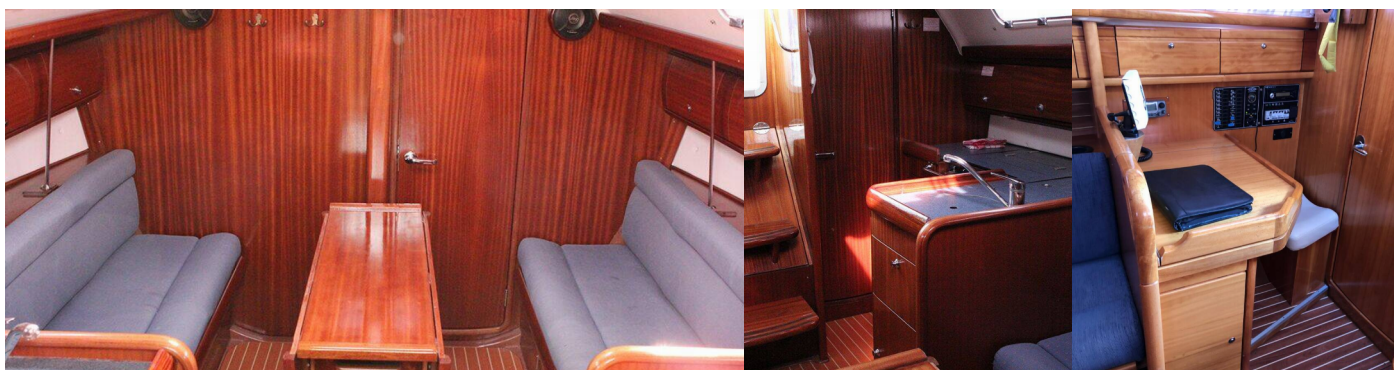

CENA / TYŻDNE

16.05. - 23.05.2026 900 € ~~1.200 €~~	23.05. - 30.05.2026 Rezervované	30.05. - 06.06.2026 Na opcii	06.06. - 13.06.2026 Rezervované
13.06. - 20.06.2026 Rezervované	20.06. - 04.07.2026 Rezervované	04.07. - 11.07.2026 Rezervované	11.07. - 25.07.2026 Rezervované
25.07. - 08.08.2026 Rezervované	08.08. - 15.08.2026 1.275 € ~~1.700 €~~	15.08. - 29.08.2026 Rezervované	29.08. - 05.09.2026 Rezervované
05.09. - 12.09.2026 1.200 € ~~1.600 €~~	12.09. - 19.09.2026 1.200 € ~~1.600 €~~	19.09. - 26.09.2026 900 € ~~1.200 €~~	26.09. - 03.10.2026 900 € ~~1.200 €~~
03.10. - 10.10.2026 Rezervované	10.10. - 17.10.2026 600 € ~~800 €~~	17.10. - 24.10.2026 600 € ~~800 €~~	24.10. - 31.10.2026 600 € ~~800 €~~
31.10. - 07.11.2026 600 € ~~800 €~~	07.11. - 14.11.2026 600 € ~~800 €~~	14.11. - 21.11.2026 600 € ~~800 €~~	21.11. - 28.11.2026 600 € ~~800 €~~
28.11. - 05.12.2026 600 € ~~800 €~~			

WEB

najachty.pl

TELEFÓN

+48 882 071 532

E-MAIL

biuro@najachty.pl

NAJACHTY

ul. Pi. Świętej Małgorzaty 1-2/42B, 58-100, Świdnica, Polska