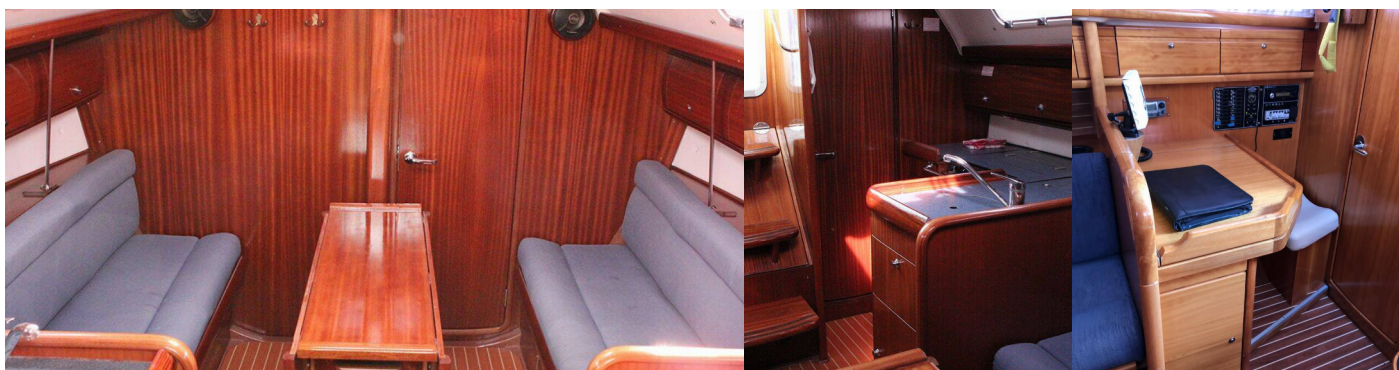

CENA / TYŻDNE

05.12. - 12.12.2026

600 € ~~800 €~~

12.12. - 19.12.2026

600 € ~~800 €~~

19.12. - 26.12.2026

600 € ~~800 €~~

WEB

najachty.pl

TELEFÓN

+48 882 071 532

E-MAIL

biuro@najachty.pl

NAJACHTY

ul. Pi. Świętej Małgorzaty 1-2/42B, 58-100, Świdnica, Polsko