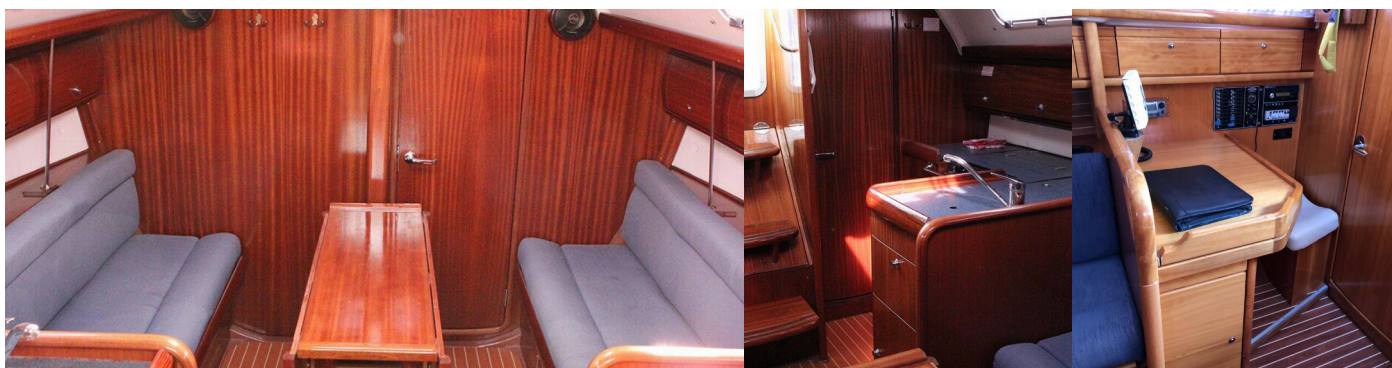

CENA / TYŻDNE

25.04. - 02.05.2026 675 € ~~900 €~~	02.05. - 09.05.2026 675 € ~~900 €~~	09.05. - 16.05.2026 900 € ~~1.200 €~~	16.05. - 23.05.2026 900 € ~~1.200 €~~
23.05. - 30.05.2026 Rezervované	30.05. - 06.06.2026 1.125 € ~~1.500 €~~	06.06. - 13.06.2026 Rezervované	13.06. - 20.06.2026 Rezervované
20.06. - 04.07.2026 Rezervované	04.07. - 11.07.2026 Rezervované	11.07. - 25.07.2026 Rezervované	25.07. - 08.08.2026 Rezervované
08.08. - 15.08.2026 1.275 € ~~1.700 €~~	15.08. - 22.08.2026 1.275 € ~~1.700 €~~	22.08. - 29.08.2026 1.275 € ~~1.700 €~~	29.08. - 05.09.2026 1.275 € ~~1.700 €~~
05.09. - 12.09.2026 1.200 € ~~1.600 €~~	12.09. - 19.09.2026 1.200 € ~~1.600 €~~	19.09. - 26.09.2026 900 € ~~1.200 €~~	26.09. - 03.10.2026 900 € ~~1.200 €~~
03.10. - 10.10.2026 Rezervované	10.10. - 17.10.2026 600 € ~~800 €~~	17.10. - 24.10.2026 600 € ~~800 €~~	24.10. - 31.10.2026 600 € ~~800 €~~
31.10. - 07.11.2026 600 € ~~800 €~~			

WEB

najachty.pl

TELEFÓN

+48 882 071 532

E-MAIL

biuro@najachty.pl

NAJACHTY

ul. Pi. Świętej Małgorzaty 1-2/42B, 58-100, Świdnica, Polsko