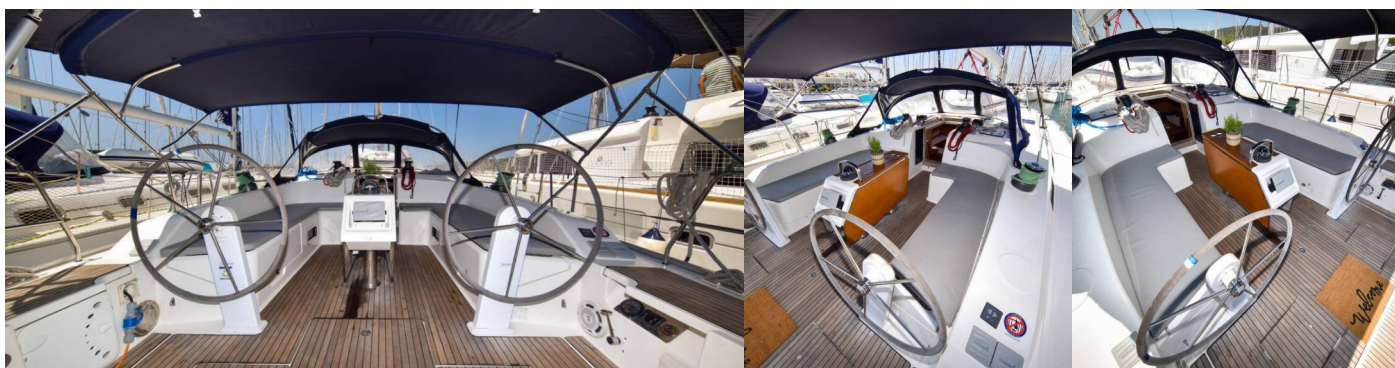

CENA / TYŻDNE

07.11. - 14.11.2026

2.000 € ~~2.500 €~~

14.11. - 21.11.2026

2.000 € ~~2.500 €~~

21.11. - 28.11.2026

2.000 € ~~2.500 €~~

28.11. - 05.12.2026

2.000 € ~~2.500 €~~

05.12. - 12.12.2026

2.000 € ~~2.500 €~~

12.12. - 19.12.2026

2.000 € ~~2.500 €~~

19.12. - 26.12.2026

2.000 € ~~2.500 €~~

WEB

najachty.pl

TELEFÓN

+48 882 071 532

E-MAIL

biuro@najachty.pl

NAJACHTY

ul. Pi. Świętej Małgorzaty 1-2/42B, 58-100, Świdnica, Polsko