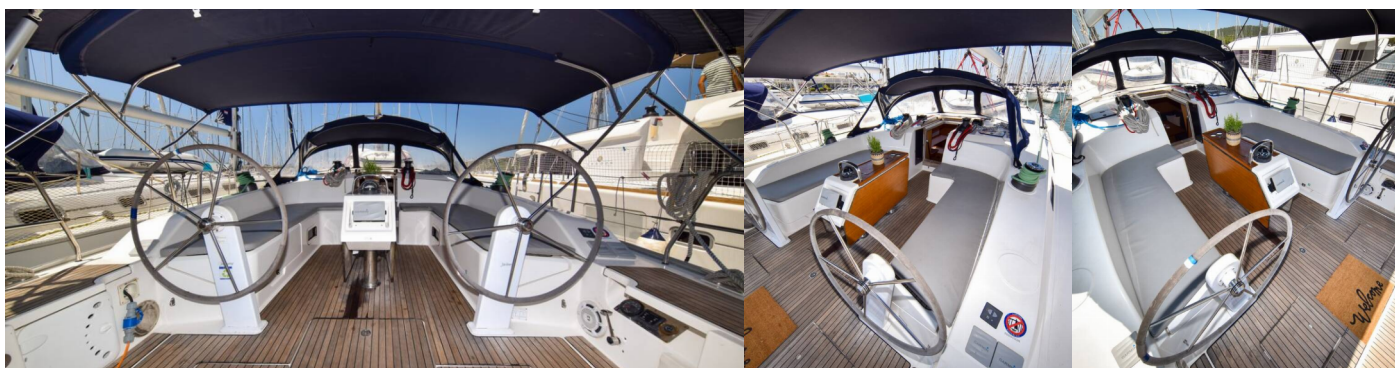

CENA / TYŻDNE

25.04. - 02.05.2026 Rezervované	02.05. - 09.05.2026 1.340 € ~~2.000 €~~	09.05. - 16.05.2026 Rezervované	16.05. - 23.05.2026 1.876 € ~~2.800 €~~
23.05. - 30.05.2026 2.144 € ~~3.200 €~~	30.05. - 06.06.2026 Rezervované	06.06. - 13.06.2026 Rezervované	13.06. - 20.06.2026 2.814 € ~~4.200 €~~
20.06. - 27.06.2026 2.814 € ~~4.200 €~~	27.06. - 04.07.2026 Rezervované	04.07. - 11.07.2026 Rezervované	11.07. - 18.07.2026 Rezervované
18.07. - 01.08.2026 Rezervované	01.08. - 08.08.2026 3.975 € ~~5.300 €~~	08.08. - 15.08.2026 Rezervované	15.08. - 22.08.2026 Rezervované
22.08. - 29.08.2026 Rezervované	29.08. - 05.09.2026 Rezervované	05.09. - 12.09.2026 Rezervované	12.09. - 19.09.2026 Rezervované
19.09. - 26.09.2026 Rezervované	26.09. - 03.10.2026 2.000 € ~~2.500 €~~	03.10. - 10.10.2026 2.000 € ~~2.500 €~~	10.10. - 17.10.2026 2.000 € ~~2.500 €~~
17.10. - 24.10.2026 2.000 € ~~2.500 €~~	24.10. - 31.10.2026 2.000 € ~~2.500 €~~	31.10. - 07.11.2026 2.000 € ~~2.500 €~~	

WEB

najachty.pl

TELEFÓN

+48 882 071 532

E-MAIL

biuro@najachty.pl

NAJACHTY

ul. Pi. Świętej Małgorzaty 1-2/42B, 58-100, Świdnica, Polska