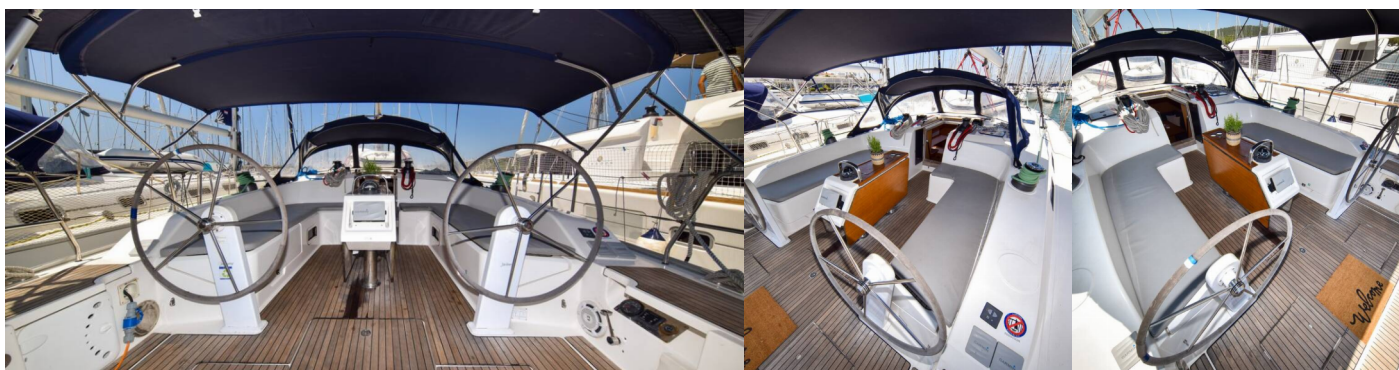

CENA / TYŻDNE

05.12. - 12.12.2026

2.000 € ~~2.500 €~~

12.12. - 19.12.2026

2.000 € ~~2.500 €~~

19.12. - 26.12.2026

2.000 € ~~2.500 €~~

WEB

najachty.pl

TELEFÓN

+48 882 071 532

E-MAIL

biuro@najachty.pl

NAJACHTY

ul. Pi. Świętej Małgorzaty 1-2/42B, 58-100, Świdnica, Polsko