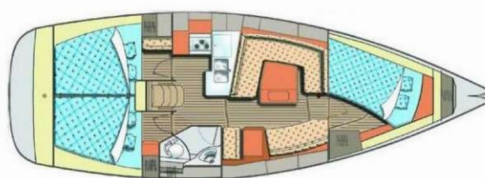

# ELAN IMPRESSION 40

Shamal

Plachetnica Elan Impression 40 „Shamal“, postavená v roku 2019, kotví v Marina Punat, Krk, Punat (Krk) - Chorvátsko .  
Jachta má 3 kajút, môže ubytovať 6 + 2 osôb a disponuje 1 toaletami/sprchami.

**Shamal**

Rok Výroby

**2019**

Dĺžka

**11.90 m**

Kabíny

**3**

Lôžka