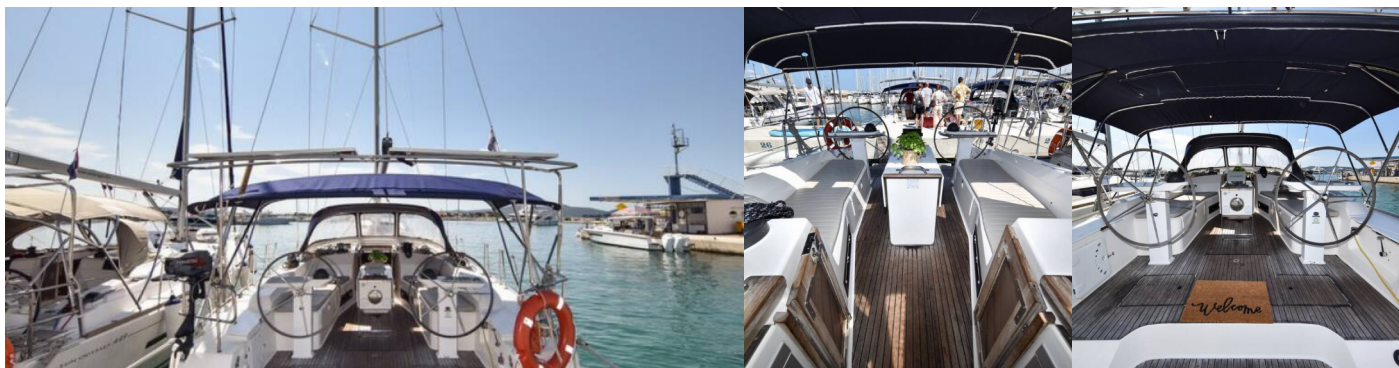

CENA / TYŻDNE

07.11. - 14.11.2026

1.520 € ~~1.900 €~~

14.11. - 21.11.2026

1.520 € ~~1.900 €~~

21.11. - 28.11.2026

1.520 € ~~1.900 €~~

28.11. - 05.12.2026

1.520 € ~~1.900 €~~

05.12. - 12.12.2026

1.520 € ~~1.900 €~~

12.12. - 19.12.2026

1.520 € ~~1.900 €~~

19.12. - 26.12.2026

1.520 € ~~1.900 €~~

WEB

najachty.pl

TELEFÓN

+48 882 071 532

E-MAIL

biuro@najachty.pl

NAJACHTY

ul. Pi. Świętej Małgorzaty 1-2/42B, 58-100, Świdnica, Polsko