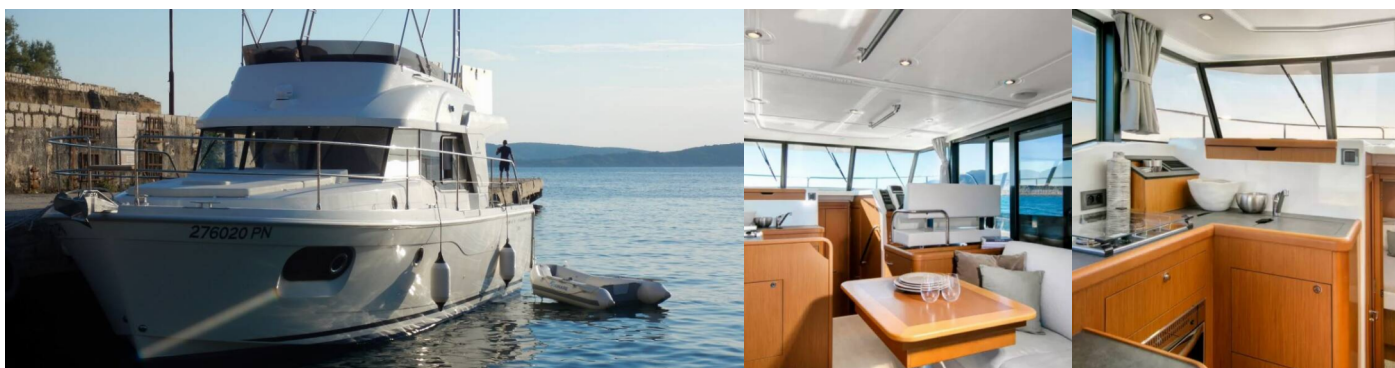

CENA / TYŻDNE

05.12. - 12.12.2026

2.225 € ~~2.618 €~~

12.12. - 19.12.2026

2.225 € ~~2.618 €~~

19.12. - 26.12.2026

2.225 € ~~2.618 €~~

26.12. - 02.01.2027

2.225 € ~~2.618 €~~

WEB

najachty.pl

TELEFÓN

+48 882 071 532

E-MAIL

biuro@najachty.pl

NAJACHTY

ul. Pi. Świętej Małgorzaty 1-2/42B, 58-100, Świdnica, Polsko