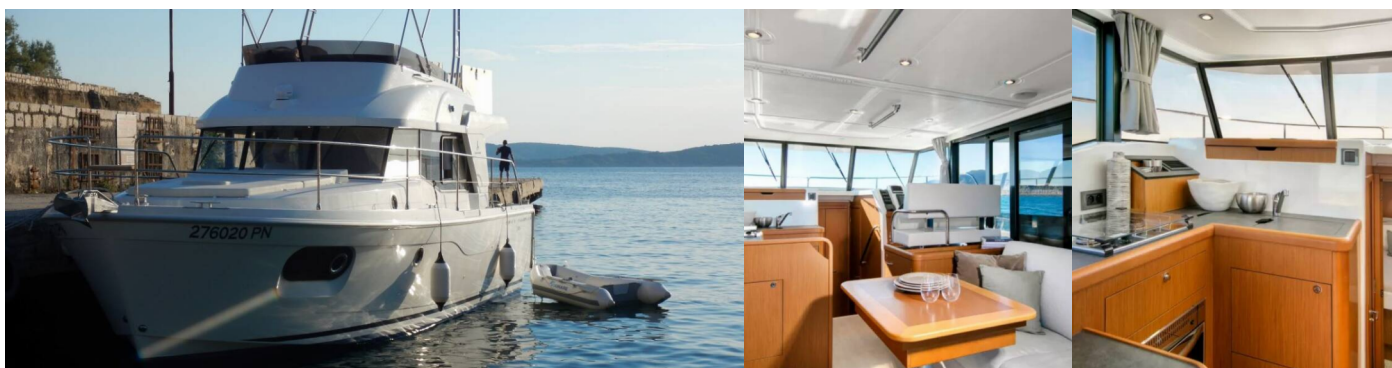

CENA / TYŻDNE

25.04. - 02.05.2026 2.225 € ~~2.618 €~~	02.05. - 09.05.2026 2.225 € ~~2.618 €~~	09.05. - 16.05.2026 2.225 € ~~2.618 €~~	16.05. - 23.05.2026 2.225 € ~~2.618 €~~
23.05. - 30.05.2026 2.225 € ~~2.618 €~~	30.05. - 06.06.2026 2.492 € ~~2.932 €~~	06.06. - 13.06.2026 2.492 € ~~2.932 €~~	13.06. - 20.06.2026 2.492 € ~~2.932 €~~
20.06. - 27.06.2026 3.621 € ~~4.260 €~~	27.06. - 04.07.2026 3.621 € ~~4.260 €~~	04.07. - 11.07.2026 3.621 € ~~4.260 €~~	11.07. - 18.07.2026 3.621 € ~~4.260 €~~
18.07. - 25.07.2026 3.621 € ~~4.260 €~~	25.07. - 01.08.2026 3.944 € ~~4.640 €~~	01.08. - 08.08.2026 3.944 € ~~4.640 €~~	08.08. - 15.08.2026 3.944 € ~~4.640 €~~
15.08. - 22.08.2026 3.944 € ~~4.640 €~~	22.08. - 29.08.2026 3.263 € ~~3.839 €~~	29.08. - 05.09.2026 3.263 € ~~3.839 €~~	05.09. - 12.09.2026 3.263 € ~~3.839 €~~
12.09. - 19.09.2026 3.263 € ~~3.839 €~~	19.09. - 26.09.2026 3.263 € ~~3.839 €~~	26.09. - 03.10.2026 2.225 € ~~2.618 €~~	03.10. - 10.10.2026 2.225 € ~~2.618 €~~
10.10. - 17.10.2026 2.225 € ~~2.618 €~~	17.10. - 24.10.2026 2.225 € ~~2.618 €~~	24.10. - 31.10.2026 2.225 € ~~2.618 €~~	31.10. - 07.11.2026 2.225 € ~~2.618 €~~

WEB

najachty.pl

TELEFÓN

+48 882 071 532

E-MAIL

biuro@najachty.pl

NAJACHTY

ul. Pi. Świętej Małgorzaty 1-2/42B, 58-100, Świdnica, Polsko