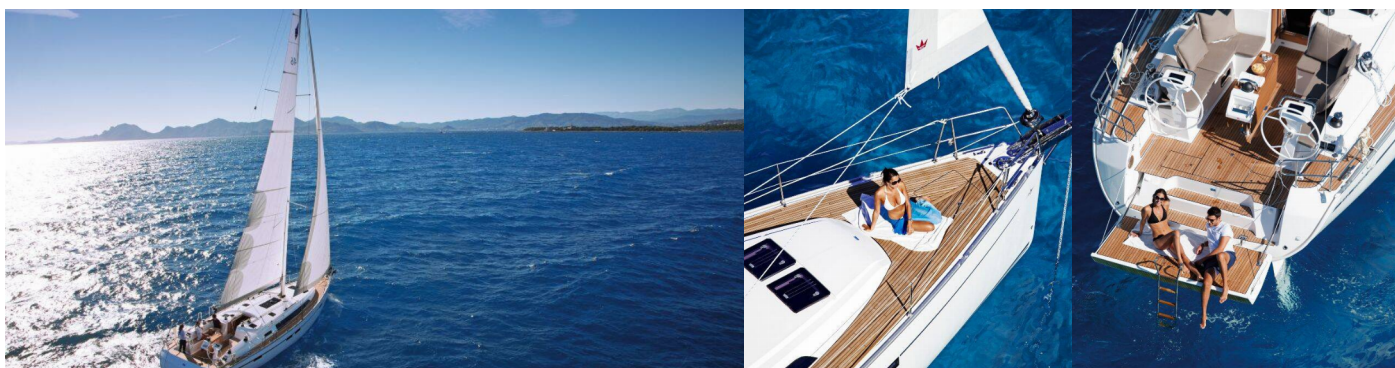

CENA / TYŻDNE

14.11. - 21.11.2026

1.470 € ~~2.100 €~~

21.11. - 28.11.2026

1.470 € ~~2.100 €~~

28.11. - 05.12.2026

1.470 € ~~2.100 €~~

05.12. - 12.12.2026

1.470 € ~~2.100 €~~

12.12. - 19.12.2026

1.470 € ~~2.100 €~~

19.12. - 26.12.2026

1.470 € ~~2.100 €~~

WEB

najachty.pl

TELEFÓN

+48 882 071 532

E-MAIL

biuro@najachty.pl

NAJACHTY

ul. Pi. Świętej Małgorzaty 1-2/42B, 58-100, Świdnica, Polska