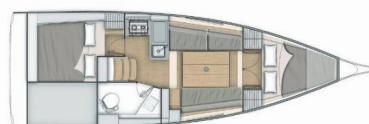

OCEANIS 30.1

Tempus II

Plachetnica Oceanis 30.1 „Tempus II“, postavená v roku 2021, kotví v Port Olímpic de Barcelona, – Španielsko . Jachta má 2 kajút, môže ubytovať 4 osôb a disponuje 1 toaletami/sprchami.

Tempus II

Rok Výroby

2021

Dĺžka

9.53 m

Kabíny

2

Lôžka