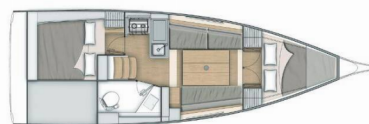

OCEANIS 30.1

Reef

Plachetnica Oceanis 30.1 „Reef“, postavená v roku 2021, kotví v Palma de Mallorca, Marina Cuarentena, - Španielsko . Jachta má 2 kajút, môže ubytovať 4 osôb a disponuje 1 toaletami/sprchami.

ŠPECIFIKÁCIE JACHTY

Základňa Prenájmu

**Palma de Mallorca, Marina Cuarentena,
Spanielsko**

ID Jachty

10258

Značka

Bénéteau

Názov

Reef

Rok Výroby

2021

Dĺžka

9.53 m

Kabíny

2

Lôžka

4

Maximálny Počet Pasažierov

6

WC/Sprcha

1

ŠTANDARDNÉ VYBAVENIE JACHTY

Bezpečnosť

Lekárnička, Nafukovací záchranný čln, Núdzová kormidelná páka, VHF rádio

Elektronika

Bildge čerpadlo – Elektrické, Nabíjačka batérií (220V), USB sockets, Zástrčky 12V, Zásuvka 220V

Lodná kuchyňa

Chladnička, Kuchynské náčinie (kuchynské zariadenie, príbory), Mraznička, Rúra, Rúra (gas), Teplá voda

Navigácia

AIS, Autopilot, Ďalekohľad, Depthsounder, GPS mapový plotter, GPS mapový plotter - kokpit, LED navigačné svetlá, Ručný kompas, Rýchlomer (Speed log), Wind instrument/Anemometer

Paluba

Bildge čerpadlo – Mechanické, Bimini, Elektrický kotevný vráток, Kúpací rebrík, Nafukovací čln, Sprayhood, Stolík v kokpíte, Tíkový kokpit

Pohodlie

Vankúše do kokpitu

Zábava

Rádio, Sound System, Vonkajšie reproduktory