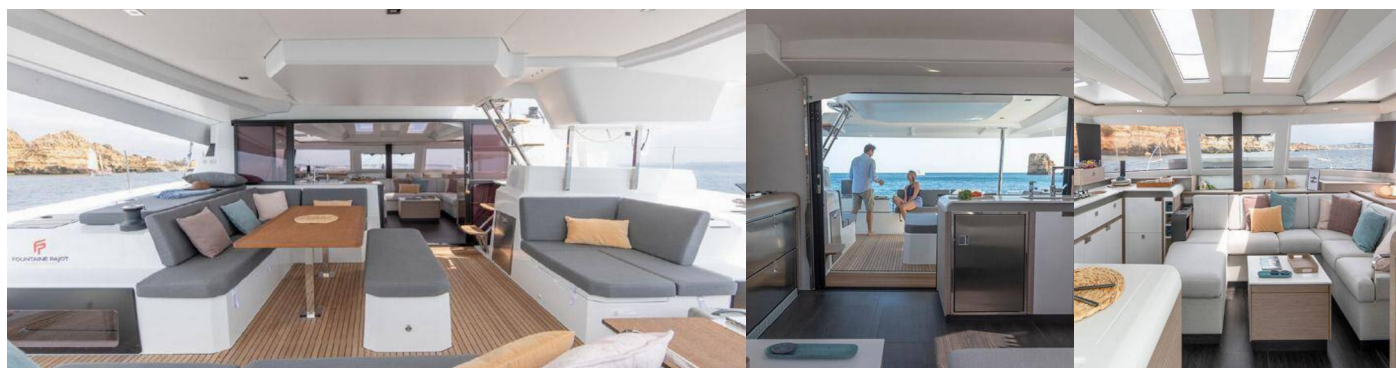

CENA / TYŻDNE

07.11. - 14.11.2026

5.130 € ~~5.700 €~~

14.11. - 21.11.2026

5.130 € ~~5.700 €~~

21.11. - 28.11.2026

5.130 € ~~5.700 €~~

28.11. - 05.12.2026

5.130 € ~~5.700 €~~

05.12. - 12.12.2026

5.130 € ~~5.700 €~~

12.12. - 19.12.2026

5.130 € ~~5.700 €~~

19.12. - 26.12.2026

5.130 € ~~5.700 €~~

WEB

najachty.pl

TELEFÓN

+48 882 071 532

E-MAIL

biuro@najachty.pl

NAJACHTY

ul. Pi. Świętej Małgorzaty 1-2/42B, 58-100, Świdnica, Polsko