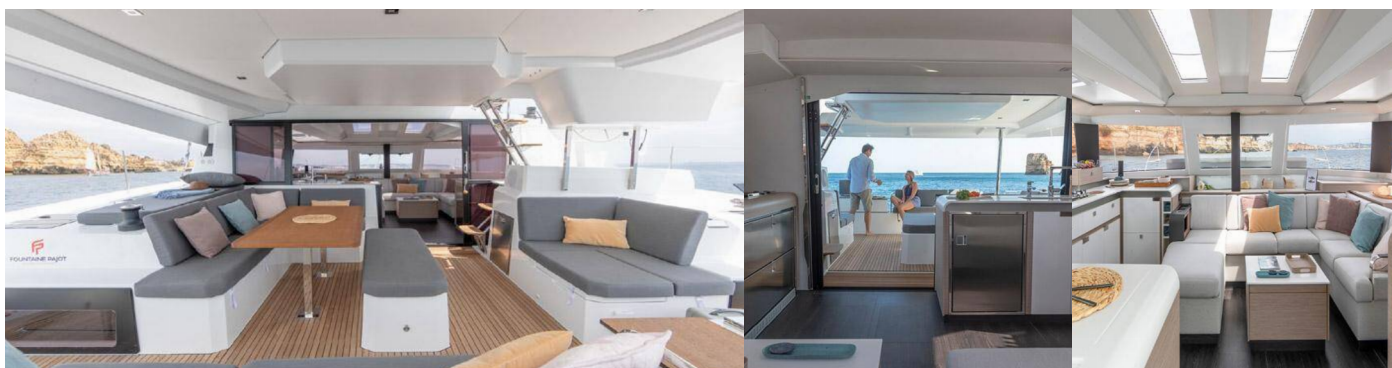

CENA / TYŻDNE

30.05. - 06.06.2026 6.840 € ~~7.600 €~~	06.06. - 13.06.2026 7.650 € ~~8.500 €~~	13.06. - 20.06.2026 Na opcju	20.06. - 27.06.2026 Rezervované
27.06. - 04.07.2026 9.450 € ~~10.500 €~~	04.07. - 11.07.2026 Rezervované	11.07. - 18.07.2026 Rezervované	18.07. - 25.07.2026 Rezervované
25.07. - 01.08.2026 Rezervované	01.08. - 08.08.2026 Rezervované	08.08. - 15.08.2026 12.960 € ~~14.400 €~~	15.08. - 22.08.2026 12.960 € ~~14.400 €~~
22.08. - 29.08.2026 11.250 € ~~12.500 €~~	29.08. - 05.09.2026 Rezervované	05.09. - 12.09.2026 Rezervované	12.09. - 19.09.2026 Rezervované
19.09. - 26.09.2026 Rezervované	26.09. - 03.10.2026 5.850 € ~~6.500 €~~	03.10. - 10.10.2026 5.850 € ~~6.500 €~~	10.10. - 17.10.2026 5.850 € ~~6.500 €~~
17.10. - 24.10.2026 5.850 € ~~6.500 €~~	24.10. - 31.10.2026 5.130 € ~~5.700 €~~	31.10. - 07.11.2026 5.130 € ~~5.700 €~~	

WEB

najachty.pl

TELEFÓN

+48 882 071 532

E-MAIL

biuro@najachty.pl

NAJACHTY

ul. Pi. Świętej Małgorzaty 1-2/42B, 58-100, Świdnica, Polska