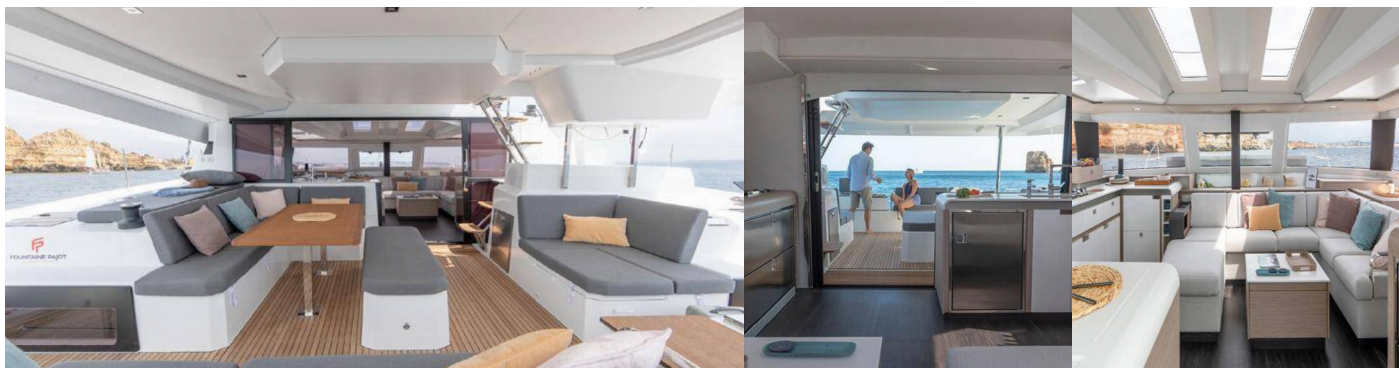

CENA / TYŻDNE

05.12. - 12.12.2026

5.130 € ~~5.700 €~~

12.12. - 19.12.2026

5.130 € ~~5.700 €~~

19.12. - 26.12.2026

5.130 € ~~5.700 €~~

WEB

najachty.pl

TELEFÓN

+48 882 071 532

E-MAIL

biuro@najachty.pl

NAJACHTY

ul. Pi. Świętej Małgorzaty 1-2/42B, 58-100, Świdnica, Polsko