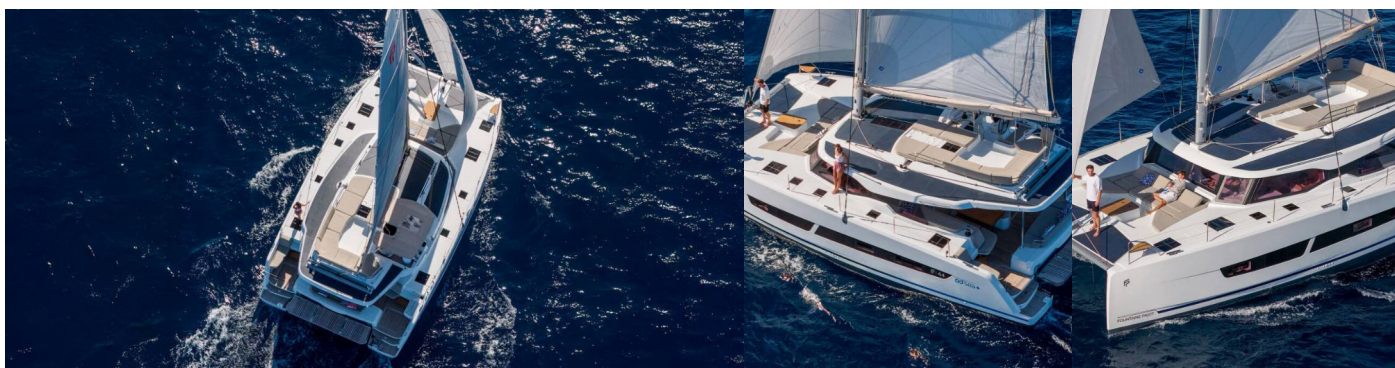

CENA / TYŻDNE

23.01. - 30.01.2027 10.200 €	30.01. - 06.02.2027 10.807 €	06.02. - 13.02.2027 11.050 €	13.02. - 20.02.2027 11.050 €
20.02. - 27.02.2027 11.050 €	27.02. - 06.03.2027 11.050 €	06.03. - 13.03.2027 11.053 €	13.03. - 22.03.2027 Rezervované
02.04. - 12.04.2027 Rezervované	17.04. - 24.04.2027 10.200 €	24.04. - 01.05.2027 10.200 €	01.05. - 08.05.2027 9.350 €
08.05. - 15.05.2027 9.350 €	15.05. - 22.05.2027 9.350 €	22.05. - 29.05.2027 9.350 €	29.05. - 05.06.2027 9.350 €
05.06. - 12.06.2027 9.350 €	12.06. - 19.06.2027 9.350 €	19.06. - 26.06.2027 9.350 €	26.06. - 03.07.2027 9.350 €

WEB

najachty.pl

TELEFÓN

+48 882 071 532

E-MAIL

biuro@najachty.pl

NAJACHTY

ul. Pi. Świętej Małgorzaty 1-2/42B, 58-100, Świdnica, Polsko