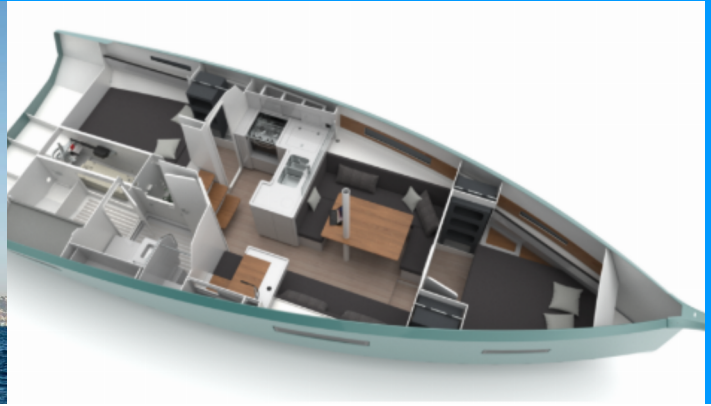

RM 1080

Delicia

Plachetnica RM 1080 „Delicia“, postavená v roku 2024, kotví v Marseille, Corbières Port Services, - Francúzsko . Jachta má 2 kajúty, môže ubytovať 6 osôb a disponuje 1 toaletami/sprchami.

Delicia

Rok Výroby

2024

Dĺžka

10.80 m

Kabíny

2

Lôžka