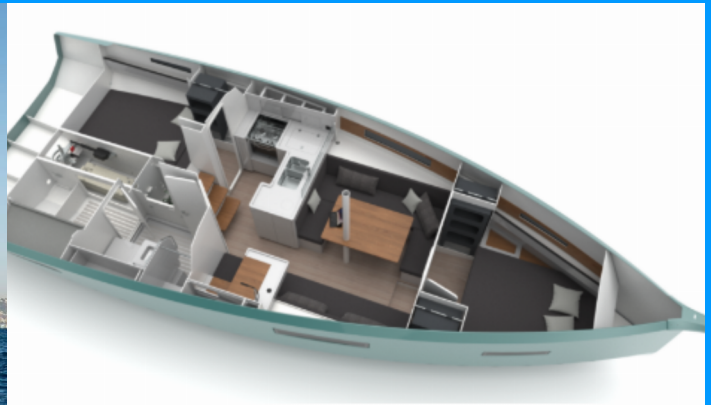

RM 1080

Delicia

Plachetnica RM 1080 „Delicia“, postavená v roku 2024, kotví v Marseille, Corbières Port Services, - Francúzsko . Jachta má 2 kajúty, môže ubytovať 6 osôb a disponuje 1 toaletami/sprchami.

Delicia

Rok Výroby

2024

Dĺžka

10.80 m

Kabíny

2

Lôžka

6

WC/Sprcha

1

ŠTANDARDNÉ VYBAVENIE JACHTY

Bezpečnosť

VHF rádio

Elektronika

Batérie (Lithium, 100Ah), Solárne panely (135W)