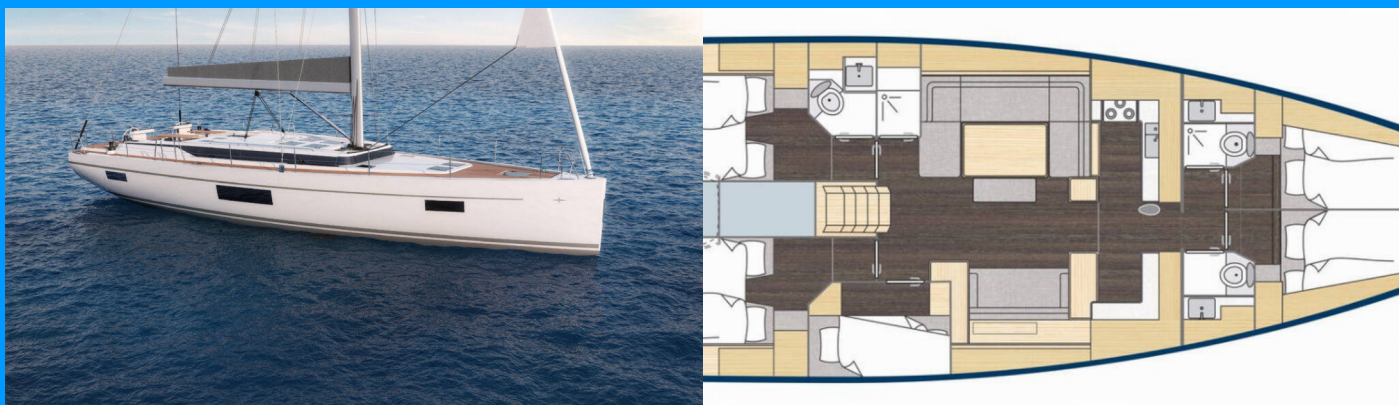

BAVARIA C57 HOLIDAY

Blue Beyond

Plachetnica Bavaria C57 Holiday „Blue Beyond“, postavená v roku 2018, kotví v Split - Marina Kaštela, Split - Chorvátsko .

Jachta má 5 + 1 kajút, môže ubytovať 10 + 1 + 1 osôb a disponuje 3 + 1 toaletami/sprchami.

ŠPECIFIKÁCIE JACHTY

Základňa Prenájmu

Split - Marina Kastela, Chorvátsko

ID Jachty

10222

Značka

Bavaria Yachtbau

Názov

Blue Beyond

Rok Výroby

2018

Dĺžka

16.73 m

Kabíny

5 + 1

Lôžka