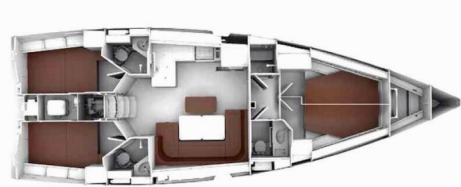

BAVARIA CRUISER 46 STYLE

Marlin

Plachetnica Bavaria Cruiser 46 Style „Marlin“, postavená v roku 2016, kotví v Fethiye, Fethiye Sailing Club, - Turecko . Jachta má 4 kajút, môže ubytovať 8 osôb a disponuje 3 toaletami/sprchami.

Marlin

Rok Výroby

2016

Dĺžka

14.27 m

Kabíny

4

Lôžka