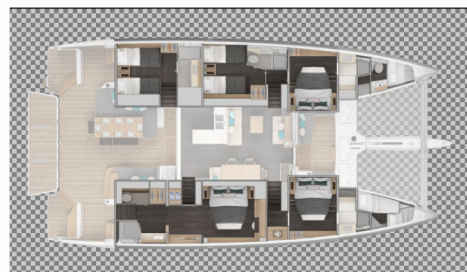

LAGOON 60

Catwalk I

Katamarán Lagoon 60 „Catwalk I“, postavená v roku 2026, kotví v Split - Marina Kaštela, Split - Chorvátsko . Jachta má 4 + 2 kajút, môže ubytovať 8 osôb a disponuje 4 toaletami/sprchami.

Catwalk I

Rok Výroby

2026

Dĺžka

19.77 m

Kabíny

4 + 2

Lôžka