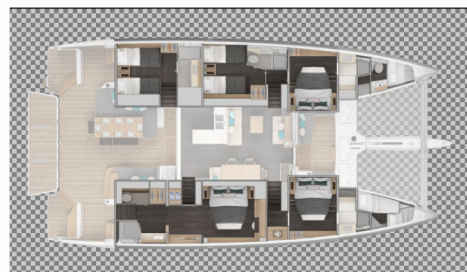

# LAGOON 60

Catwalk I

Katamarán Lagoon 60 „Catwalk I“, postavená v roku 2026, kotví v Split - Marina Kaštela, Split - Chorvátsko . Jachta má 4 + 2 kajút, môže ubytovať 8 osôb a disponuje 4 toaletami/sprchami.