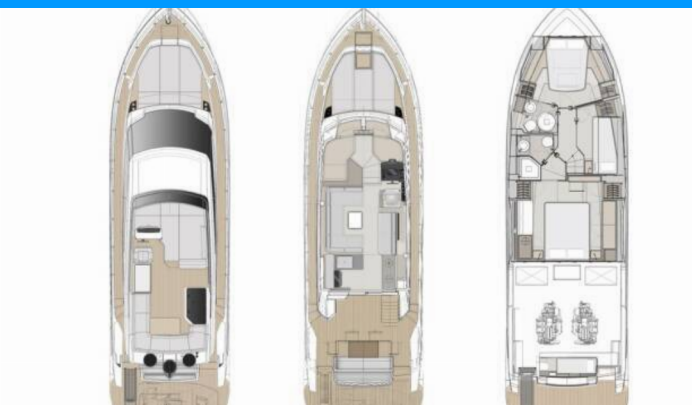

FERRETTI YACHTS 500

Alabdulla

Motorová jachta Ferretti Yachts 500 „Alabdulla“, postavená v roku 2024, kotví v Sukosan, D-Marin Dalmacija Marina, - Chorvátsko . Jachta má 3 + 1 kajút, môže ubytovať 6 + 1 osôb a disponuje 2 toaletami/sprchami.

ŠPECIFIKÁCIE JACHTY

Základňa Prenájmu

**Sukosan, D-Marin Dalmacija Marina,
Chorvátsko**

ID Jachty

10202

Značka

Ferretti Yachts Group

Názov

Alabdulla

Rok Výroby

2024

Dĺžka

15.33 m

Kabíny

3 + 1

Lôžka

6 + 1

WC/Sprcha

2

ŠTANDARDNÉ VYBAVENIE JACHTY

Bezpečnosť

Hasiaci prístroj, VHF rádio, Záchranné vesty

Elektronika

Bojler, Generátor, Klimatizácia, Nabíjačka batérii, Prípojka pobrežného napájania

Lodná kuchyňa

Chladnička, Mikrovlnná rúra, Mraznička, Rúra

Navigácia

Autopilot, Depthsounder, GPS mapový plotter, Navigačné / pozičné svetlá, Radar

Paluba

Bilge čerpadlo – Mechanické, Elektrický kotevný vrátok, Flybridge, Hydraulická lávka, Kotva s reťazou, Stôl v kokpíte, Tíkový kokpit

Pohodlie

Vankúše do kokpitu

Zábava

Rádio CD prehrávač, TV