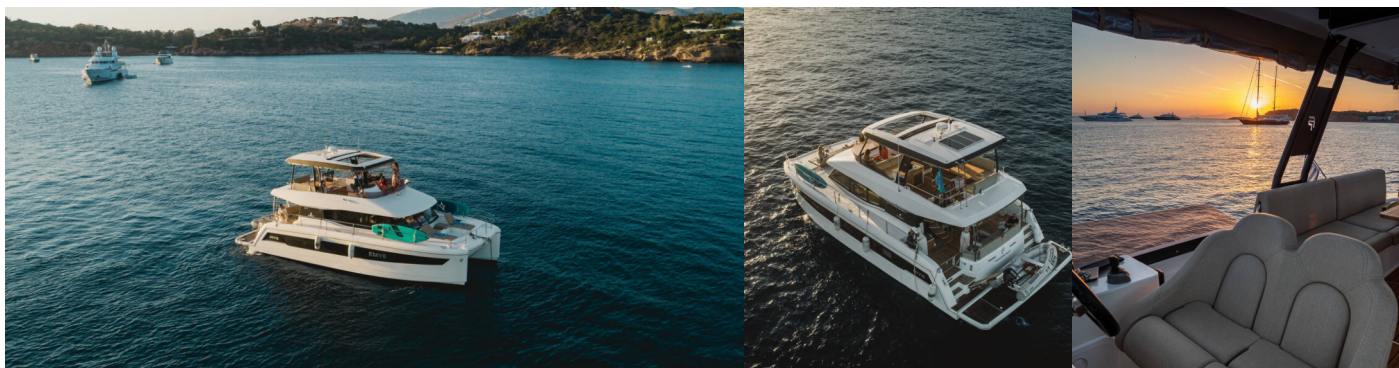

CENA / TYŻDNE

05.12. - 12.12.2026

7.440 € ~~8.000 €~~

12.12. - 19.12.2026

7.440 € ~~8.000 €~~

19.12. - 26.12.2026

7.440 € ~~8.000 €~~

WEB

najachty.pl

TELEFÓN

+48 882 071 532

E-MAIL

biuro@najachty.pl

NAJACHTY

ul. Pi. Świętej Małgorzaty 1-2/42B, 58-100, Świdnica, Polsko