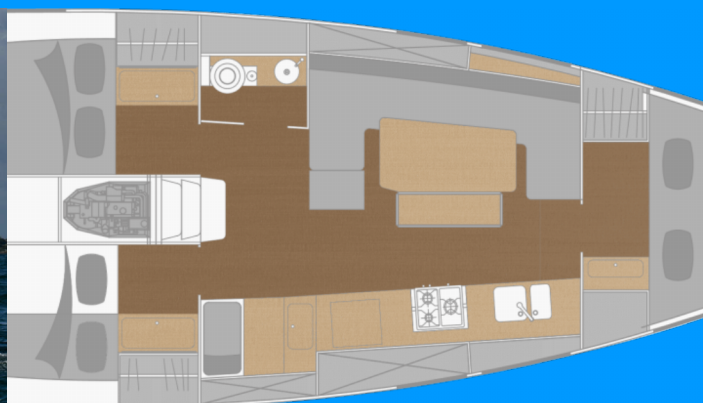

JPK 39 FC

La Galiote 2

Plachetnica JPK 39 FC „La Galiote 2“, postavená v roku 2026, kotví v French Atlantic, La Rochelle, - Francúzsko . Jachta má 3 kajút, môže ubytovať 6 + 2 osôb a disponuje 1 toaletami/sprchami.

ŠPECIFIKÁCIE JACHTY

Základňa Prenájmu

**French Atlantic, La Rochelle,
Francúzsko**

ID Jachty

10190

Značka

JPK

Názov

La Galiote 2

Rok Výroby

2026

Dĺžka

11.72 m

Kabíny

3

Lôžka

6 + 2

WC/Sprcha

1

ŠTANDARDNÉ VYBAVENIE JACHTY

Bezpečnosť	Bezpečnostná výbava, EPIRB-Distress radio beacons, Samonafukovacia vesta, VHF rádio, Záchranný čln
Elektronika	Kúrenie, Nabíjačka batérií, Prípojka pobrežného napájania, Servisné batérie, Solárne panely, Zástrčky 12V, Zásuvka 220V
Interiér	Convertible table in salon, Elektrické WC
Lodná kuchyňa	Chladnička, Rúra, Rúra, Rýchlovarná kanvica
Navigácia	AIS, Autopilot, Bow thruster, Depthsounder, GPS mapový plotter, Log / rýchlomer, Radar, Wind instrument/Anemometer
Paluba	Bimini, Elektrický kotevný vrátok, Kúpací rebrík, Kúpacia platforma, Nafukovací čln, Sprayhood, Stolík v kokpíte, Vonkajšia sprcha na korme
Zábava	Rádio, Vonkajšie reproduktory