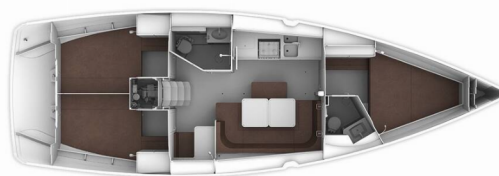

BAVARIA CRUISER 41

Patrizia

Plachetnica Bavaria Cruiser 41 „Patrizia“, postavená v roku 2016, kotví v Sukosan, D-Marin Dalmacija Marina, - Chorvátsko . Jachta má 3 kajút, môže ubytovať 6 + 2 osôb a disponuje 2 toaletami/sprchami.