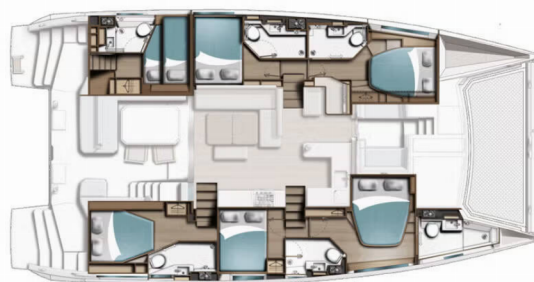

LEOPARD 52

New

Katamarán Leopard 52 „New“, postavená v roku 2026, kotví v Sicily, Portorosa, – Taliansko. Jachta má 6 + 1 kajút, môže ubytovať 12 + 1 osôb a disponuje 7 toaletami/sprchami.

ŠPECIFIKÁCIE JACHTY

Rok Výroby

2026

Dĺžka

15.75 m

Kabíny

6 + 1

Lôžka

12 + 1