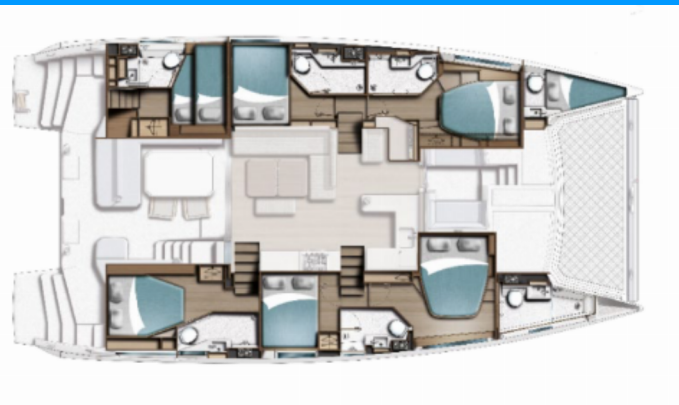

LEOPARD 52

New

Katamarán Leopard 52 „New“, postavená v roku 2026, kotví v Sicily, Portorosa, – Taliansko. Jachta má 6 + 1 kajút, môže ubytovať 12 + 1 osôb a disponuje 7 toaletami/sprchami.

ŠPECIFIKÁCIE JACHTY

Rok Výroby

2026

Dĺžka

15.75 m

Kabíny

6 + 1

Lôžka

12 + 1