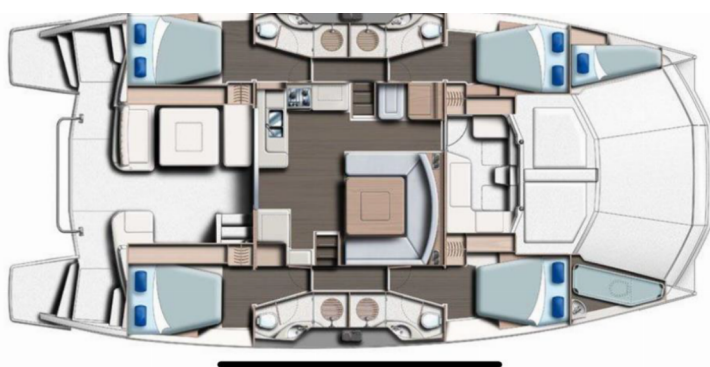

CENA / TYŻDNE

25.04. - 02.05.2026 9.000 €	02.05. - 09.05.2026 9.000 €	09.05. - 16.05.2026 9.000 €	16.05. - 23.05.2026 9.000 €
23.05. - 30.05.2026 10.800 €	30.05. - 06.06.2026 10.800 €	06.06. - 13.06.2026 10.800 €	13.06. - 20.06.2026 10.800 €
20.06. - 27.06.2026 13.500 €	27.06. - 04.07.2026 13.500 €	04.07. - 11.07.2026 13.500 €	11.07. - 18.07.2026 13.500 €
18.07. - 25.07.2026 13.500 €	25.07. - 01.08.2026 16.200 €	01.08. - 08.08.2026 16.200 €	08.08. - 15.08.2026 16.200 €
15.08. - 22.08.2026 16.200 €	22.08. - 29.08.2026 13.500 €	29.08. - 05.09.2026 13.500 €	05.09. - 12.09.2026 13.500 €
12.09. - 19.09.2026 10.800 €	19.09. - 26.09.2026 10.800 €	26.09. - 03.10.2026 9.000 €	03.10. - 10.10.2026 9.000 €
10.10. - 17.10.2026 6.000 €	17.10. - 24.10.2026 6.000 €	24.10. - 31.10.2026 6.000 €	31.10. - 07.11.2026 6.000 €

WEB

najachty.pl

TELEFÓN

+48 882 071 532

E-MAIL

biuro@najachty.pl

NAJACHTY

ul. Pi. Świętej Małgorzaty 1-2/42B, 58-100, Świdnica, Polska