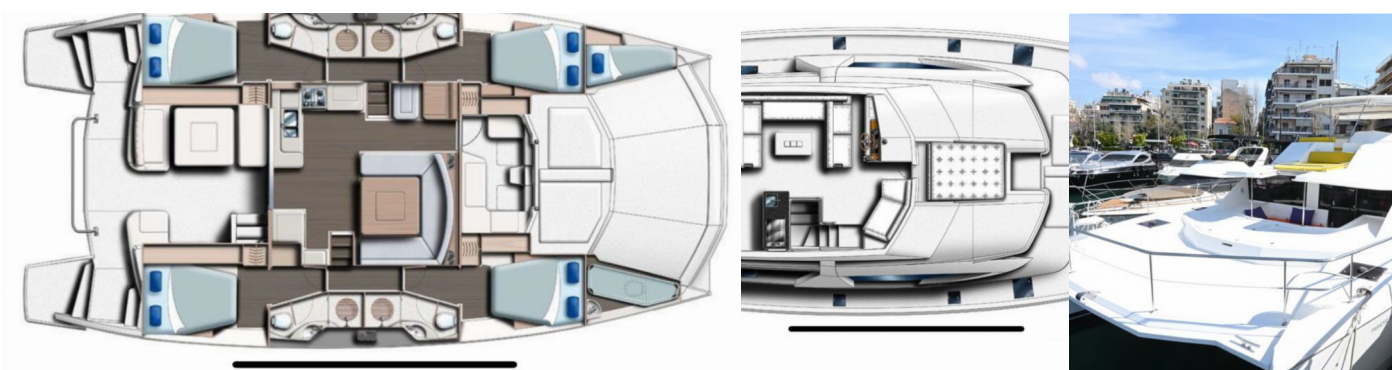

CENA / TYŻDNE

07.11. - 14.11.2026

6.000 €

14.11. - 21.11.2026

6.000 €

21.11. - 28.11.2026

6.000 €

28.11. - 05.12.2026

6.000 €

05.12. - 12.12.2026

6.000 €

12.12. - 19.12.2026

6.000 €

19.12. - 26.12.2026

6.000 €

WEB

najachty.pl

TELEFÓN

+48 882 071 532

E-MAIL

biuro@najachty.pl

NAJACHTY

ul. Pi. Świętej Małgorzaty 1-2/42B, 58-100, Świdnica, Polsko