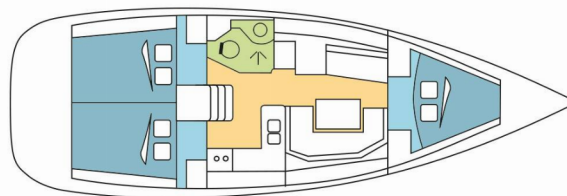

SUN ODYSSEY 389

CEIBA

Plachetnica Sun Odyssey 389 „CEIBA“, postavená v roku 2019, kotví v Fethiye, Yacht Classic Hotel Marina, - Turecko. Jachta má 3 kajút, môže ubytovať 6 + 2 osôb a disponuje 1 toaletami/sprchami.

6 + 2

Maximálny Počet Pasažierov

6

WC/Sprcha

1

ŠTANDARDNÉ VYBAVENIE JACHTY

Bezpečnosť	VHF rádio
Elektronika	Invertor, Zásuvka 220V
Interiér	Convertible table in salon, Elektrické WC
Lodná kuchyňa	Chladnička (185 L), Rúra, Rúra
Navigácia	Autopilot, Depthsounder, GPS mapový plotter - kokpit (Outside), Wind instrument/Anemometer
Paluba	Bimini, Elektrický kotevný vrátok, Kúpací rebrík, Nafukovací čln, Prívesný motor, Sprayhood, Stolík v kokpíte, Vonkajšia sprcha na korme
Plachty	Lazy bag, Lazy jacks, Self tailing vinšňa
Pohodlie	Vankúše do kokpitu
Zábava	Fusion radio (+ bluetooth), Vonkajšie reproduktory