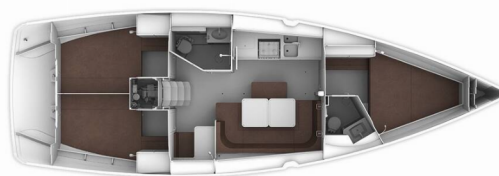

BAVARIA CRUISER 41

Federica

Plachetnica Bavaria Cruiser 41 „Federica“, postavená v roku 2016, kotví v Sukosan, D-Marin Dalmacija Marina, - Chorvátsko . Jachta má 3 kajút, môže ubytovať 6 + 2 osôb a disponuje 2 toaletami/sprchami.